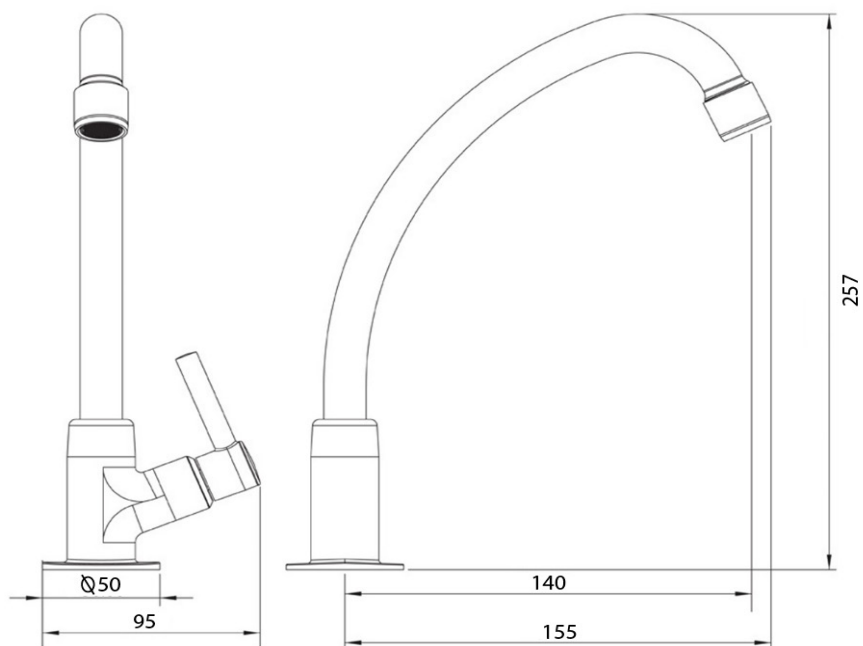

63.169 BICA MÓVEL BANCADA

Torneira bica móvel bancada, possui funcionamento de um ¼ de volta ideal para ambientes como cozinhas profissionais .

Dimensões de Produto

TUDO EM TORNEIRA

Rua Heitor dos Prazeres, 245 - Vila Sônia - São Paulo