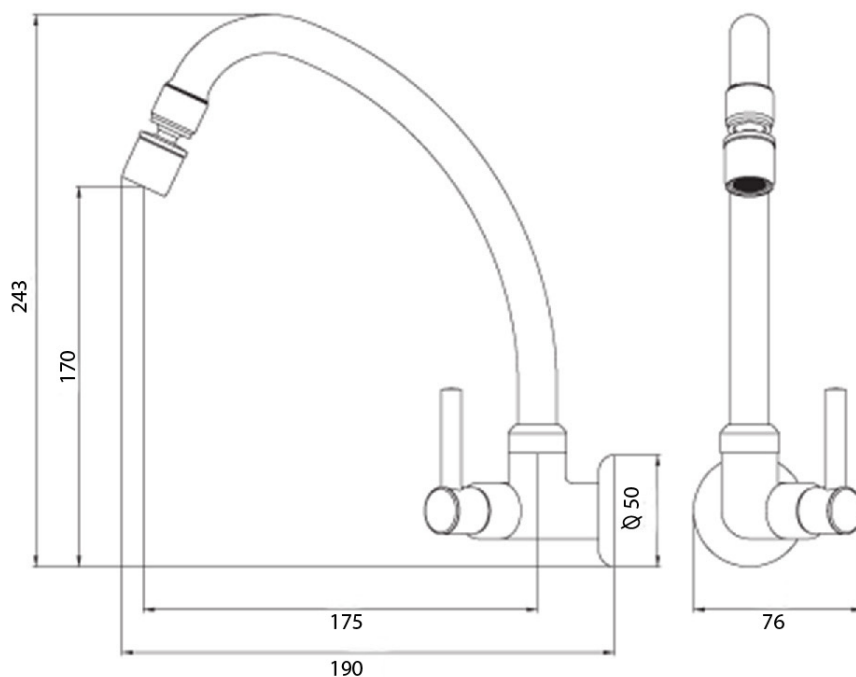

63.168 BICA MÓVEL PAREDE

Torneira Bica Móvel de parede, possui design moderno e funcional, indicada para lavatórios profissionais como cozinhas industriais

Dimensões de Produto

TUDO EM TORNEIRA

Rua Heitor dos Prazeres, 245 - Vila Sônia - São Paulo