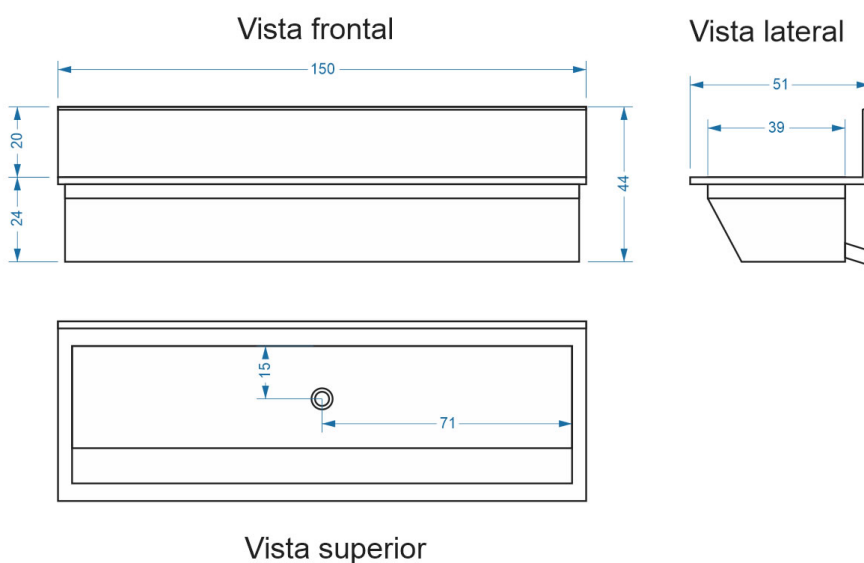

70.829 - Lavatório Inox

Com acabamento polido. Fabricado em aço inox AISI 304 com espessura 1,2 mm. Para fixação à parede.

Características do Produto:

- Material: Aço Inox
- Medidas: 44 cm (altura) x 150 cm (largura) x 51 cm (profundidade)