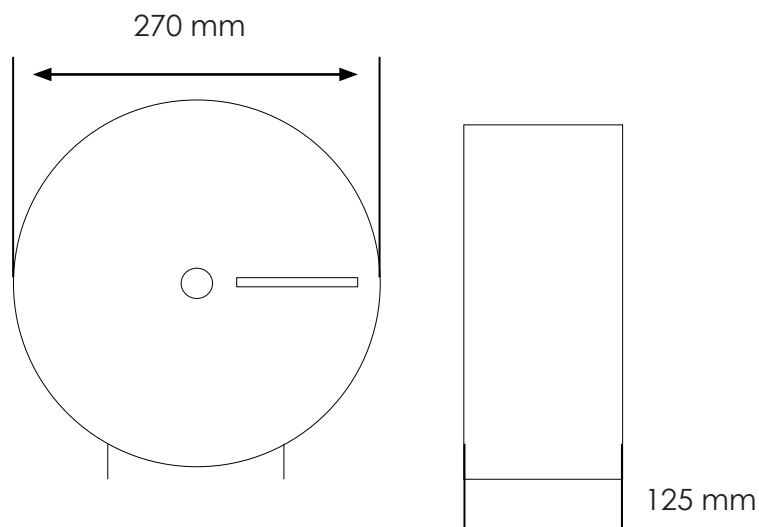

78.790 PORTA PAPEL HIGIÊNICO INOX

Suporte para rolo de papel de até 400 metros de comprimento. Gabinete construído em aço inox e base de fixação em aço carbono com pintura epoxi. Com suporte para fechamento com cadeado.

Dimensões de Produto

TUDO EM TORNEIRA

Rua Heitor dos Prazeres, 245 - Vila Sônia - São Paulo

Fones (11) 3740-3650

E-mail: sac@tudoemtorneiras.com.br

www.tudoemtorneiras.com.br