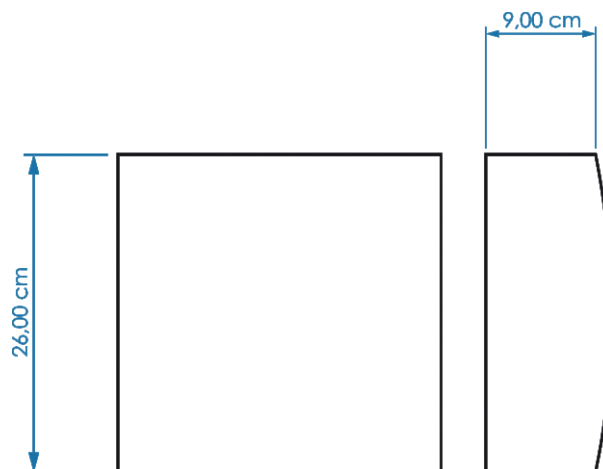

71.176 - TOALHEIRO INOX NOBRE

Toalheiro Inox Nobre manual de papel toalha interfolhado, fabricado em aço Inox Escovado, possui capacidade para 1000 folhas. Design compacto, robusto e anti-vandálico. Ideal para escritório, bancos, hotéis e restaurantes, etc.

CARACTERÍSTICAS DO PRODUTO:

- Material: Aço Inox Escovado
- Acompanha: Chave de aço, 3 parafuso e 3 buchas para fixação
- Medidas: 26 cm (altura) x 26,5 cm (largura) x 9 cm (profundidade)

Dimensões de Produto