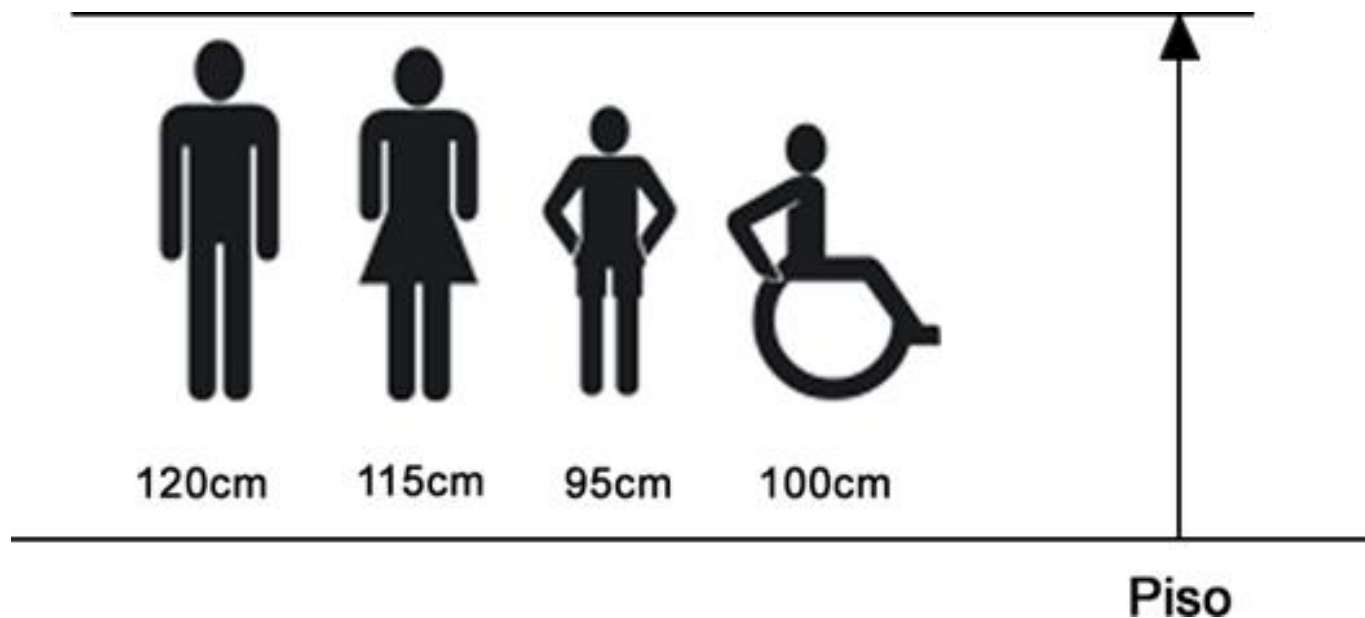

Secador de Mãos Sensorizado

Modelo Smart Branco com Capa Antivandática

Alturas recomendadas: