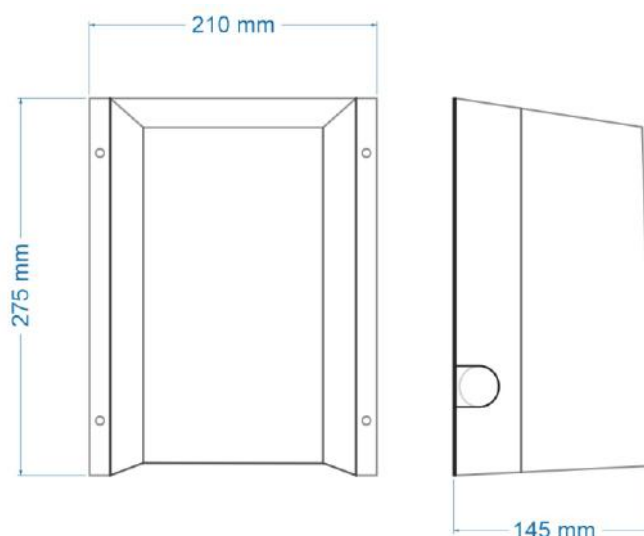

Medidas

Instalação

Código
70.204

TUDO EM TORNEIRAS

Rua Heitor dos Prazeres, 245 - Butantã - São Paulo - SP CEP 05522-000

Fones (11) 3473 - 2775

www.tudoemtorneiras.com.br