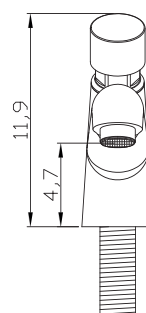

Torneira Pressão Bancada

DRACOPRESS F

Esta torneira possui acionamento manual e fechamento automático, tem alta durabilidade e permite a lavagem das mãos com praticidade e sem desperdício.

Versão	Operação	Vazão	Conexão	Despacho
Pressão de acionamento Manual	NBR 5626	Livre	1/2"	0,9 Kg
Pressão de acionamento Manual ECO	NBR 5626	0,03L/seg	1/2"	0,9 Kg

Instalação

Versão	Código
Dracopress Bancada	70.575
Dracopress ECO Bancada	80.575

Medidas

Opcionais

Item	Informações
Dispositivo Economizador com capa 80.170	Vazão 0,03 L/seg (1,8 L/min)