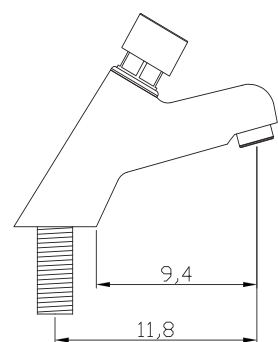

Torneira Pressão Bancada

DRACOPRESS F

Esta torneira possui acionamento manual e fechamento automático, tem alta durabilidade e permite a lavagem das mãos com praticidade e sem desperdício.

Versão	Operação	Vazão	Conexão	Despacho
Pressão de acionamento Manual	NBR 5626	Livre	1/2"	0,9 Kg
Pressão de acionamento Manual ECO	NBR 5626	0,03L/seg	1/2"	0,9 Kg

Instalação

Versão	Código
Dracopress Bancada	70.575
Dracopress ECO Bancada	80.575

Medidas

Opcionais

Item	Informações
Dispositivo Economizador com capa 80.170	Vazão 0,03 L/seg (1,8 L/min)