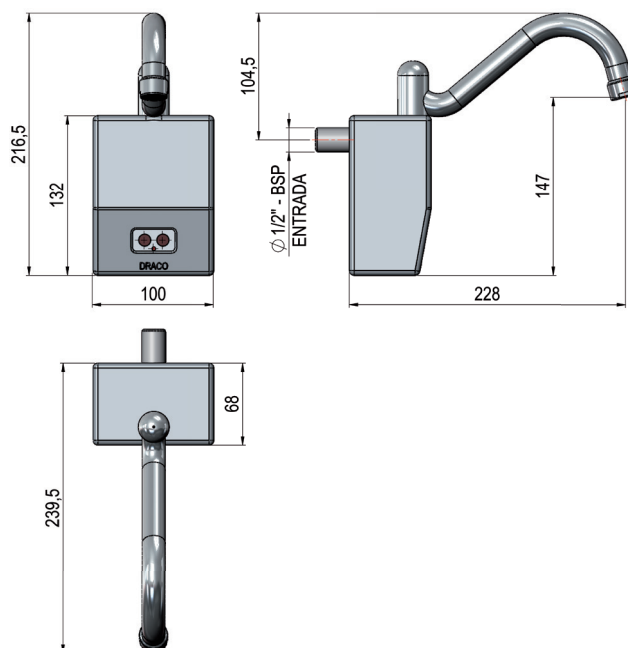

## Medidas

Código	90.770	
Modelo	Elétrica Cód: 90.770	Pilha Cód: 90.769
Grau de proteção	IP X1	IP 67
Versão LEED	490.376	
Peso	2,2 kg	1,4 Kg
Alimentação	110/220 Volts	4 X AA Alcalinas
Consumo	1,8 Watts Repouso / 8 Watts Acionado	9 a 13 meses*
Operações	5 à 40 m.c.a (NBR 5626)	
Vazão	Regulável c/ registro incorporado	
Conexão	1/2"	
Acabamento	ABS / Cromado	
Opcionais	Fonte Externa IP 55	

Nº	Peças de Reposição	Código
1	Módulo Sensor	090.124
2	Eletroválvula	080.893
3	Fonte 110/220 V	090.906
4	Porta Pilha longo	500.234
5	Oring bica torneira	984.574