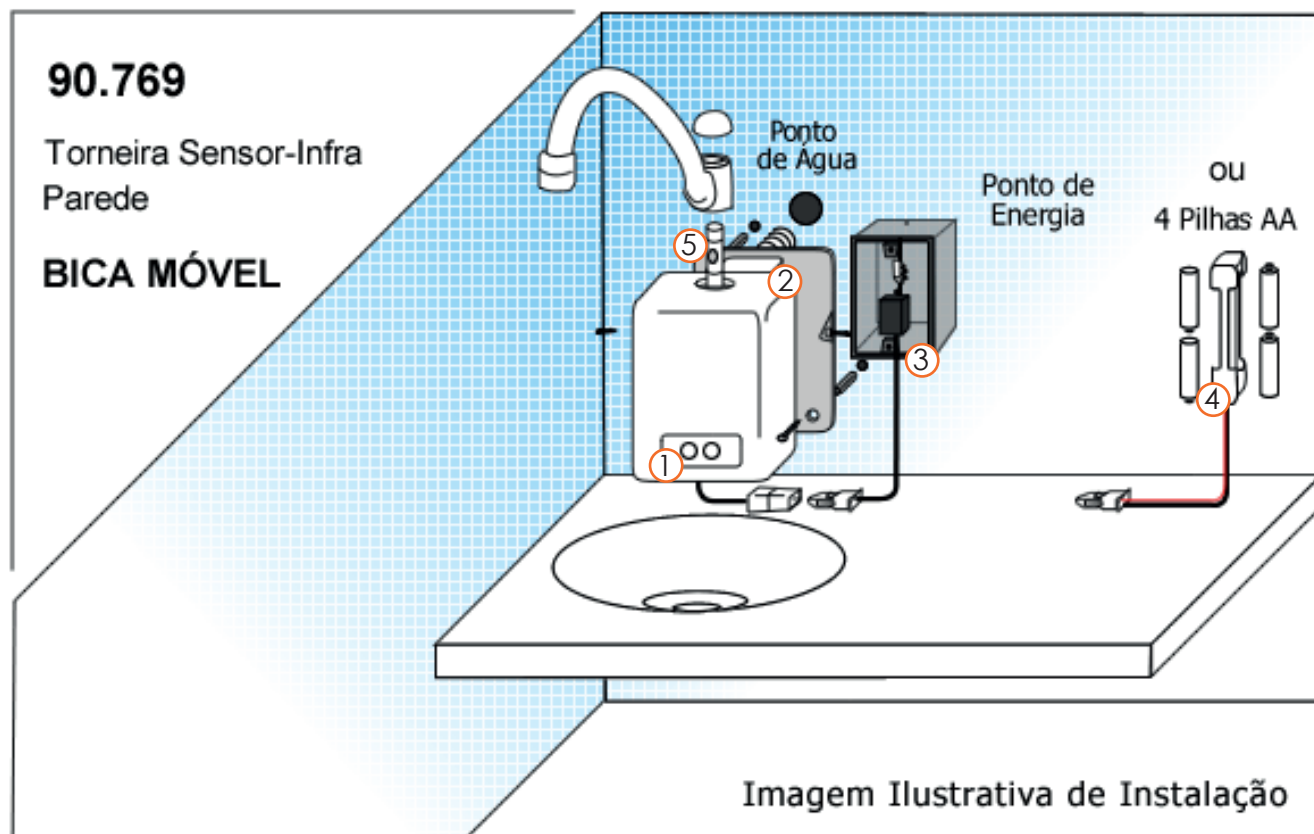

## Medidas

Código	90.770	
Modelo	Elétrica Cód: 90.770	Pilha Cód: 90.769
Grau de proteção	IP X1	IP 67
Versão LEED	490.376	
Peso	2,2 kg	1,4 Kg
Alimentação	110/220 Volts	4 X AA Alcalinas
Consumo	1,8 Watts Repouso / 8 Watts Acionado	9 a 13 meses*
Operações	5 à 40 m.c.a (NBR 5626)	
Vazão	Regulável c/ registro incorporado	
Conexão	1/2"	
Acabamento	ABS / Cromado	
Opcionais	Fonte Externa IP 55	

Nº	Peças de Reposição	Código
1	Módulo Sensor	090.124
2	Eletroválvula	080.893
3	Fonte 110/220 V	090.906
4	Porta Pilha longo	500.234
5	Oring bica torneira	984.574