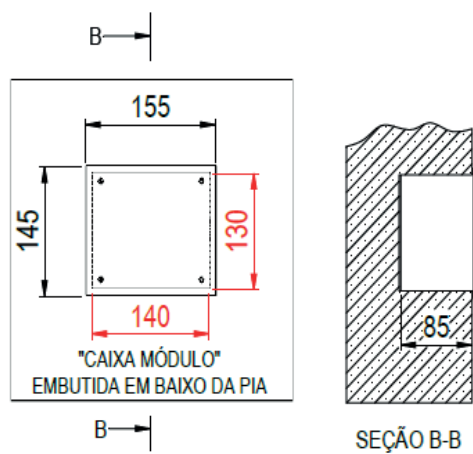

Código Acabamento	Cromado - 90.504
Código	90.504
Peso	2,2 Kg
Alimentação	110/220 V 0,5W repouso / 8W acionado
Operações	2 à 40 m.c.a(NBR 5626)
Vazão	0,1L/seg (6L/min)
Conexão	1/2"
Opcionais	Dispositivo ECO Vazão 0,03 L/seg (1,8 L/min) - Código 80.460

Medidas

Peças de Reposição	Código
Bica Clean parede	060.550
Módulo Embutir Clean Parede On/Off	090.513
EVA de Embutir	090.165
Espelho do Sensor	722.168
Sensor Clean ON/OFF Parede	500.269