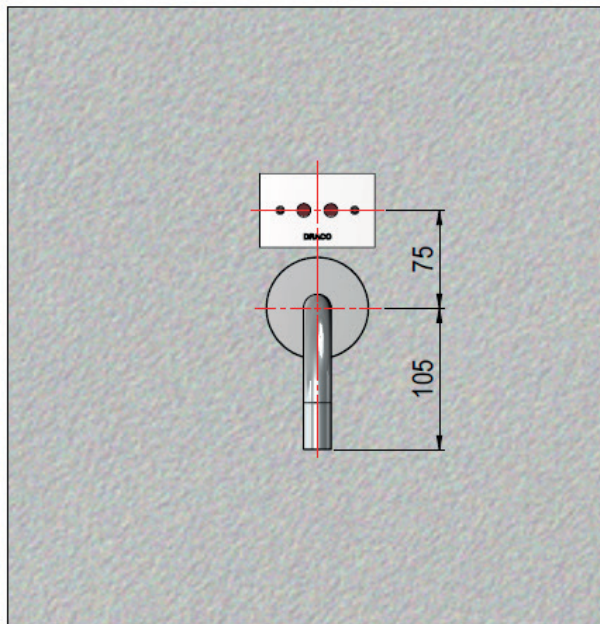

Código Acabamento	Cromado - 90.504
Código	90.504
Peso	2,2 Kg
Alimentação	110/220 V 0,5W repouso / 8W acionado
Operações	2 à 40 m.c.a(NBR 5626)
Vazão	0,1L/seg (6L/min)
Conexão	1/2"
Opcionais	Dispositivo ECO Vazão 0,03 L/seg (1,8 L/min) - Código 80.460

Medidas

Peças de Reposição	Código
Bica Clean parede	060.550
Módulo Embutir Clean Parede On/Off	090.513
EVA de Embutir	090.165
Espelho do Sensor	722.168
Sensor Clean ON/OFF Parede	500.269