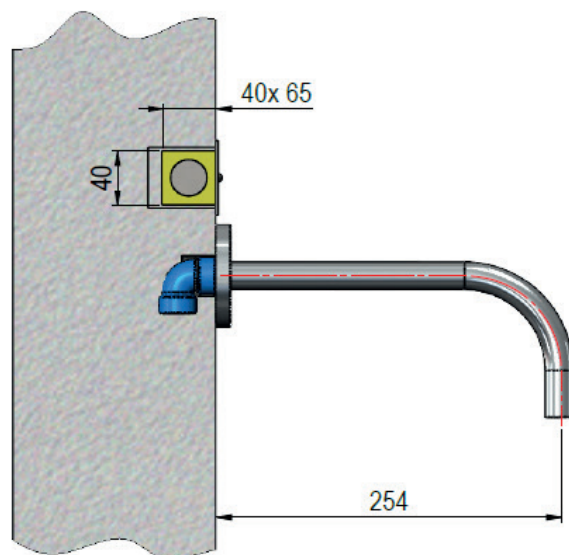

Código Acabamento	Cromado - 90.504
Código	90.504
Peso	2,2 Kg
Alimentação	110/220 V 0,5W repouso / 8W acionado
Operações	2 à 40 m.c.a(NBR 5626)
Vazão	0,1L/seg (6L/min)
Conexão	1/2"
Opcionais	Dispositivo ECO Vazão 0,03 L/seg (1,8 L/min) - Código 80.460

Medidas

Peças de Reposição	Código
Bica Clean parede	060.550
Módulo Embutir Clean Parede On/Off	090.513
EVA de Embutir	090.165
Espelho do Sensor	722.168
Sensor Clean ON/OFF Parede	500.269