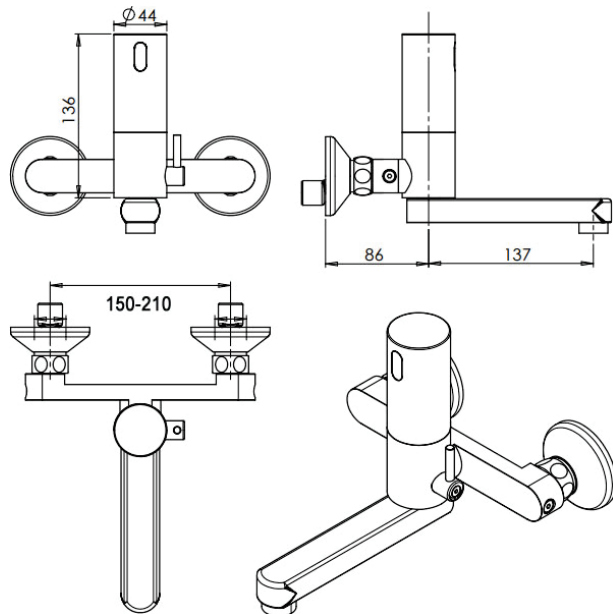

## Medidas

Código Acabamento	Cromado - 80.329
Alimentação	Bateria 9V Alcalina 12 a 24 meses
Peso	4,0Kg
Corte	8 Segundos
Operações	10 à 40 m.c.a (NBR 5626)
Vazão	Registro para ajuste
Conexão	1/2"
Opcionais	Dispositivo ECO Vazão 0,03 L/seg (1,8 L/min) - Código 80.080 ou 80.081

OBS: distância entre pontos d'água na parede: **15 cm** (entre centros).

Variação máxima atendida: **9 cm a 21 cm** (entre centros)

H = 40 ~ 45cm  
 Sugestão de altura do ponto de água para que a distância entre a saída de água e a aba do lavatório seja de 35 a 40cm, ideal para Escovação para Paramentação Cirúrgica

Peças de Reposição	Código
Diafragma	450.001
Bateria Lithium	984.403
Bobina	072.303