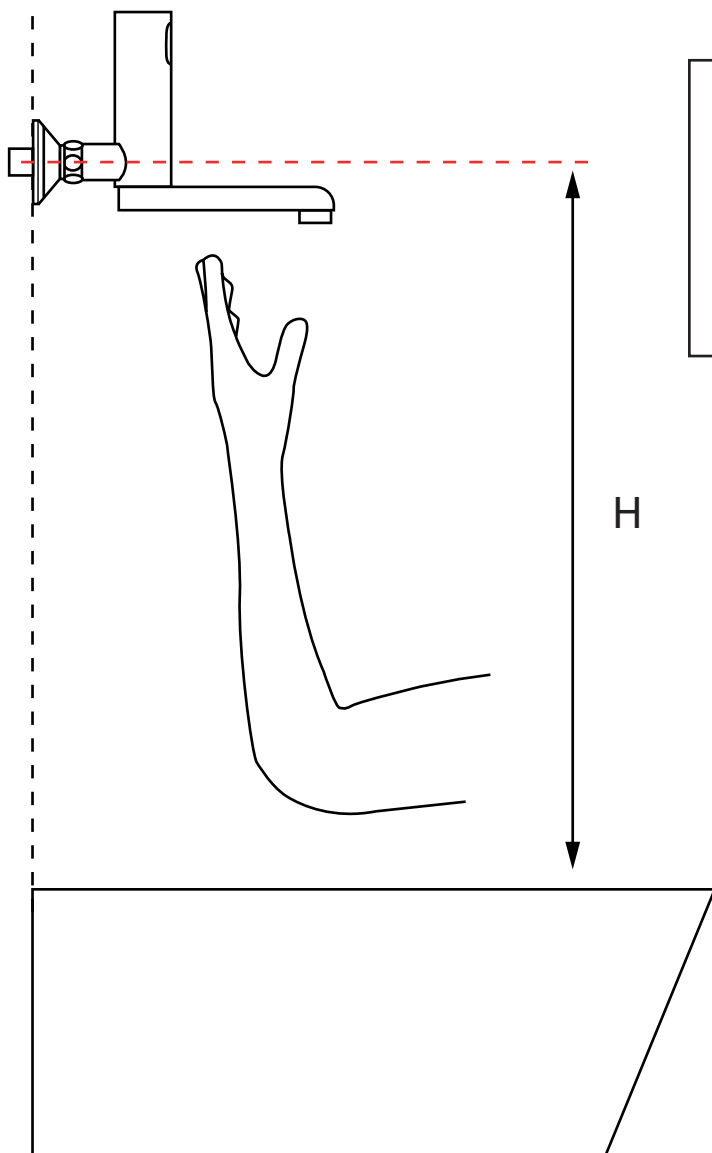

## Medidas

Código Acabamento	Cromado - 80.329
Alimentação	Bateria 9V Alcalina 12 a 24 meses
Peso	4,0Kg
Corte	8 Segundos
Operações	10 à 40 m.c.a (NBR 5626)
Vazão	Registro para ajuste
Conexão	1/2"
Opcionais	Dispositivo ECO Vazão 0,03 L/seg (1,8 L/min) - Código 80.080 ou 80.081

OBS: distância entre pontos d'água na parede: **15 cm** (entre centros).

Variação máxima atendida: **9 cm a 21 cm** (entre centros)

H = 40 ~ 45cm  
 Sugestão de altura do ponto de água para que a distância entre a saída de água e a aba do lavatório seja de 35 a 40cm, ideal para Escovação para Paramentação Cirúrgica