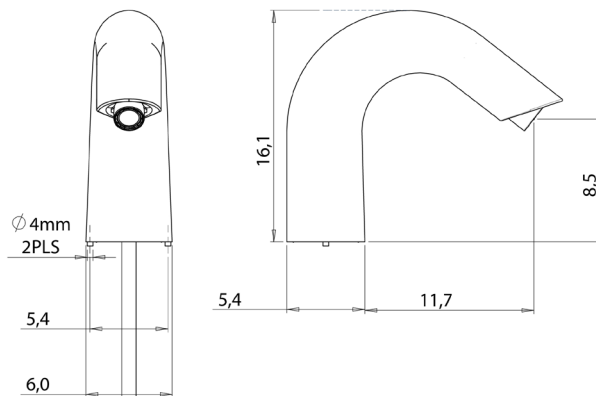

PAR
PERFEITO

Medidas

Código	80.291	
Modelos	Elétrica Cód: 80.291	
Grau de Proteção	IP X1	
Versão LEED	480.291	
Alimentação	110/240 0,5W repouso / 8W acionado	Bateria 9V (opcional) 12 a 24 Meses
Operações	5 à 40 m.c.a (NBR 9050)	
Peso	2,0 Kg	
Vazão	0,1L/seg (6L/min)	
Conexão	1/2"	
Acabamento padrão	Cromado	
Opcionais	Dispositivo ECO Vazão 0,03 L/seg (1,8 L/min) - Código 80.470	
	Válvula MIX Misturador com acesso restrito - Código 80.190	
	Suporte Pilha Elimina a necessidade ponto de tomada elétrica - Código 65.300	
	No break funcionamento na ausência de energia elétrica - Código 502.006	
	Saboneteira Par Perfeito - 80.293	