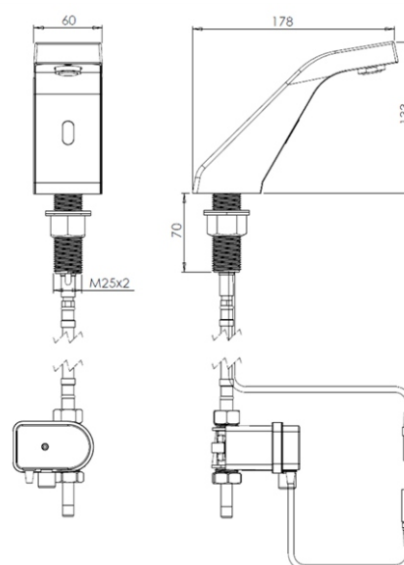

Torneira Sensor Bancada

Modelo Quadrat

Com design inovador e ergonomia que se adapta a diferentes modelos de pias e cubas, a Torneira Quadrat é ideal para lugares com médio e alto tráfego de pessoas, proporcionando beleza ao ambiente em conjunto com alta durabilidade. Marca registrada do portfólio da DRACO, este modelo também foi desenvolvido com foco na sustentabilidade, pois possui sensor que regula o consumo de água na medida para a lavagem das mãos, sem desperdício. Está disponível nas versões 110/220v e à pilha.

ATENÇÃO: PRESSÃO MÍNIMA DE FUNCIONAMENTO DE 5 m.c.a

Instalação

Versão	Código
Elétrica	80.210

Medidas

Opcionais

Item	Informações
Dispositivo Economizador 80.080	Vazão 0,03 L/seg (1,8 L/min)
Válvula MIX 80.190	Misturador com acesso restrito