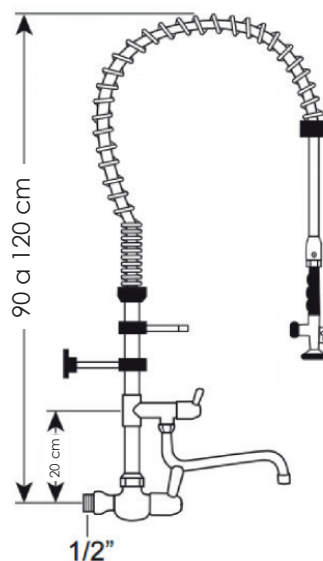

Medidas

Código Acabamento	Cromado - 69.100	
Versão	Manual 1/4 de volta	Manual 1/4 de volta Leed - 469.100
Vazão Gatilho	4,5 L/min.	3,6 L/min.
Vazão Torneira	8L/min.	6L/min.
Conexão	1/2"	
Operações	5 à 40 m.c.a	
Temperatura da água	1 a 90° C	

Peças de Reposição	Código
Flexível de 1 Metro	069.104
Mola de Balaceamento	050.223
Tubo Cromado com Bica	069.110
Bica Cromada	057.181
Ducha Aérea	050.102
Kit de fixação parede	069.106
Cartucho 1/4 volta	050.221