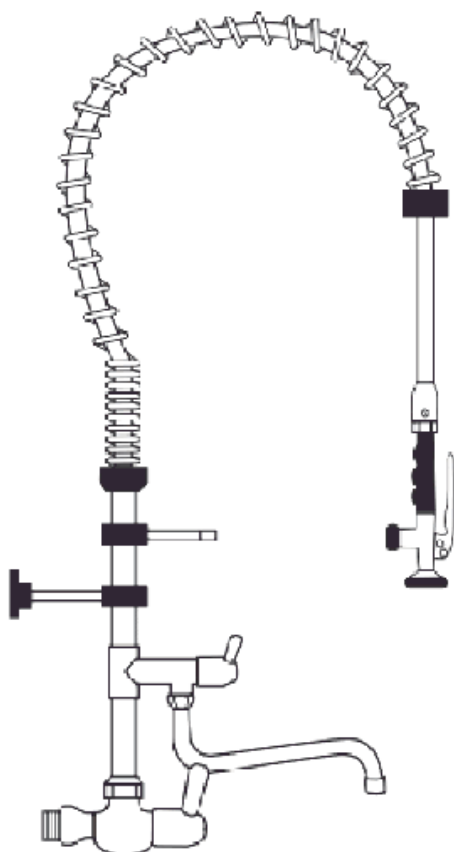

Medidas

Código Acabamento	Cromado - 69.100	
Versão	Manual 1/4 de volta	Manual 1/4 de volta Leed - 469.100
Vazão Gatilho	4,5 L/min.	3,6 L/min.
Vazão Torneira	8L/min.	6L/min.
Conexão	1/2"	
Operações	5 à 40 m.c.a	
Temperatura da água	1 a 90° C	

Peças de Reposição	Código
Flexível de 1 Metro	069.104
Mola de Balaceamento	050.223
Tubo Cromado com Bica	069.110
Bica Cromada	057.181
Ducha Aérea	050.102
Kit de fixação parede	069.106
Cartucho 1/4 volta	050.221