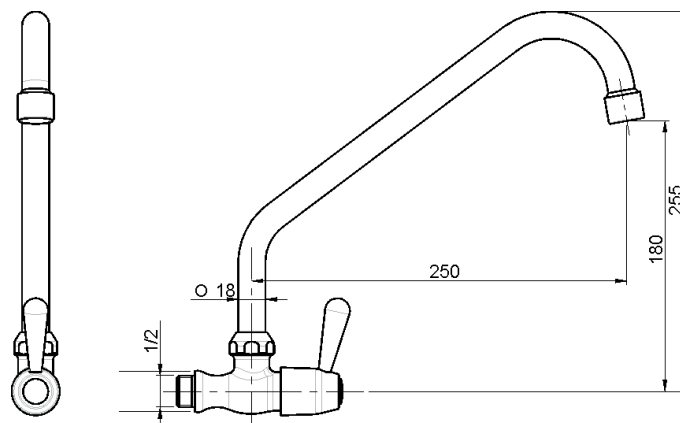

Medidas

Código Acabamento	Cromado - 64.100
Versão	Manual 1/4 de volta
Vazão	Livre
Conexão	1/2"
Operações	2 à 40 m.c.a
Opcionais	Dispositivo ECO Vazão 0,03 L/seg (1,8 L/min) - Código 80.470

Peças de Reposição	Código
Bica	056.105
Cartucho 1/4 volta água fria abre esquerda	050.221
Volante água fria	050.226