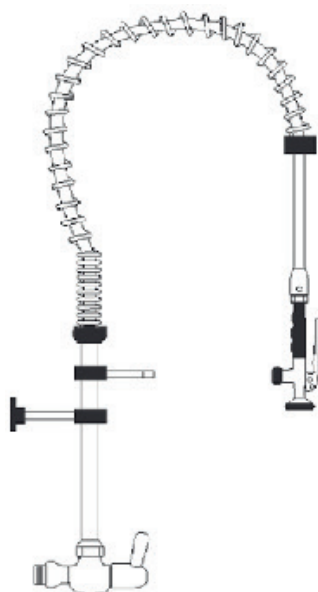

Medidas

Código Acabamento	Cromado - 55.216
Versão	Manual 1/4 de volta
Vazão	Livre
Conexão	1/2"
Operações	5 à 40 m.c.a
Temperatura da água	1 a 90° C

Peças de Reposição	Código
Flexível de 1 Metro	069.104
Mola de Balaceamento	050.223
Tubo Cromado	050.227
Ducha Aérea	050.102
Kit de fixação parede	069.106
Cartucho 1/4 volta	050.221
Volante água Fria	050.226