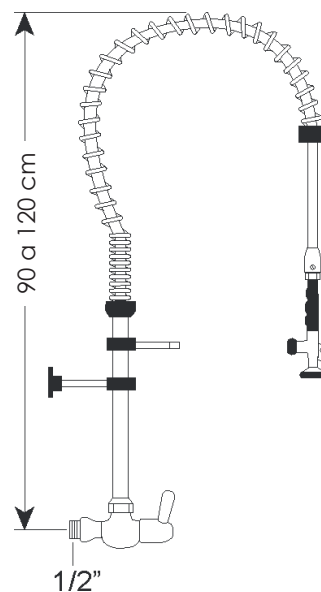

Medidas

Código Acabamento	Cromado - 55.216
Versão	Manual 1/4 de volta
Vazão	Livre
Conexão	1/2"
Operações	5 à 40 m.c.a
Temperatura da água	1 a 90° C

Peças de Reposição	Código
Flexível de 1 Metro	069.104
Mola de Balaceamento	050.223
Tubo Cromado	050.227
Ducha Aérea	050.102
Kit de fixação parede	069.106
Cartucho 1/4 volta	050.221
Volante água Fria	050.226