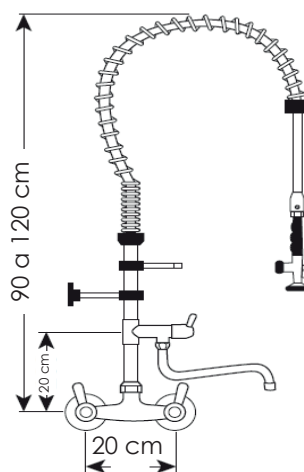

## Medidas

Código Acabamento	Cromado - 53.100
Versão	Manual 1/4 de volta
Vazão Gatilho	4,5L/min. e 6L/min.
Vazão Torneira	8L/min.
Conexão	1/2"
Operações	5 à 40 m.c.a
Temperatura da água	1 a 90° C

Peças de Reposição	Código
Flexível de 1 Metro	069.104
Mola de Balaceamento	050.223
Tubo Cromado bica Extra	069.110
Bica Cromada	057.181
Ducha Aérea	050.102
Kit de fixação parede	069.106
Cartucho 1/4 Volta Água fria abre esquerda	050.221
Volante água fria	050.226
Cartucho 1/4 Volta Água quente abre direita	050.224
Volante água Quente	050.220