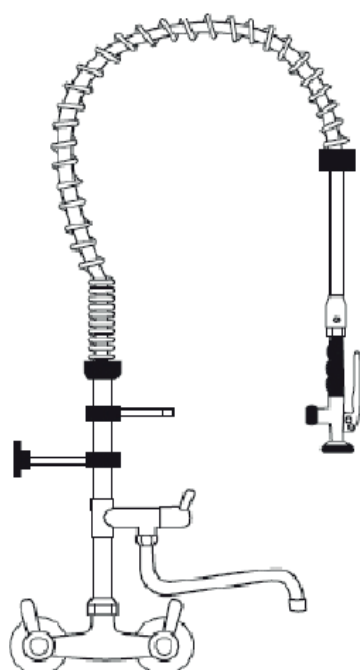

## Medidas

Código Acabamento	Cromado - 53.100
Versão	Manual 1/4 de volta
Vazão Gatilho	4,5L/min. e 6L/min.
Vazão Torneira	8L/min.
Conexão	1/2"
Operações	5 à 40 m.c.a
Temperatura da água	1 a 90° C

Peças de Reposição	Código
Flexível de 1 Metro	069.104
Mola de Balaceamento	050.223
Tubo Cromado bica Extra	069.110
Bica Cromada	057.181
Ducha Aérea	050.102
Kit de fixação parede	069.106
Cartucho 1/4 Volta Água fria abre esquerda	050.221
Volante água fria	050.226
Cartucho 1/4 Volta Água quente abre direita	050.224
Volante água Quente	050.220