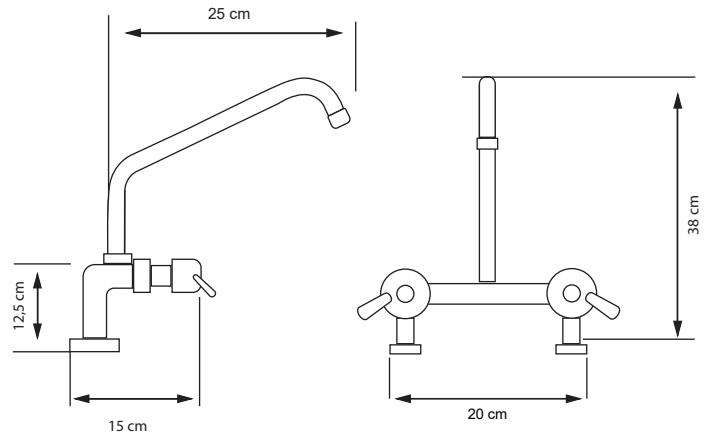

Medidas

Código Acabamento	Cromado - 59.121
Versão	Manual 1/4 de volta
Vazão	Livre
Conexão	1/2"
Operações	2 à 40 m.c.a
Opcionais	Dispositivo ECO Vazão (6L/min) - Código 80.086

Peças de Reposição	Código
Cartucho 1/4 volta água fria abre esquerda	050.221
Volante água fria	050.226
Cartucho 1/4 volta água quente abre direta	050.224
Volante água quente	050.220