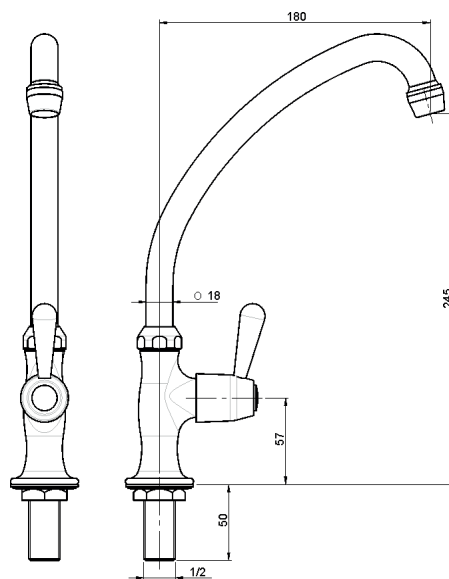

Medidas

Código Acabamento	Cromado - 59.010
Versão	Manual 1/4 de volta
Vazão	Livre
Conexão	1/2"
Operações	2 à 40 m.c.a
Opcionais	Dispositivo ECO Vazão (6L/min) - Código 80.086

Peças de Reposição	Código
Cartucho 1/4 volta água fria abre esquerda	050.221
Volante água fria	050.226