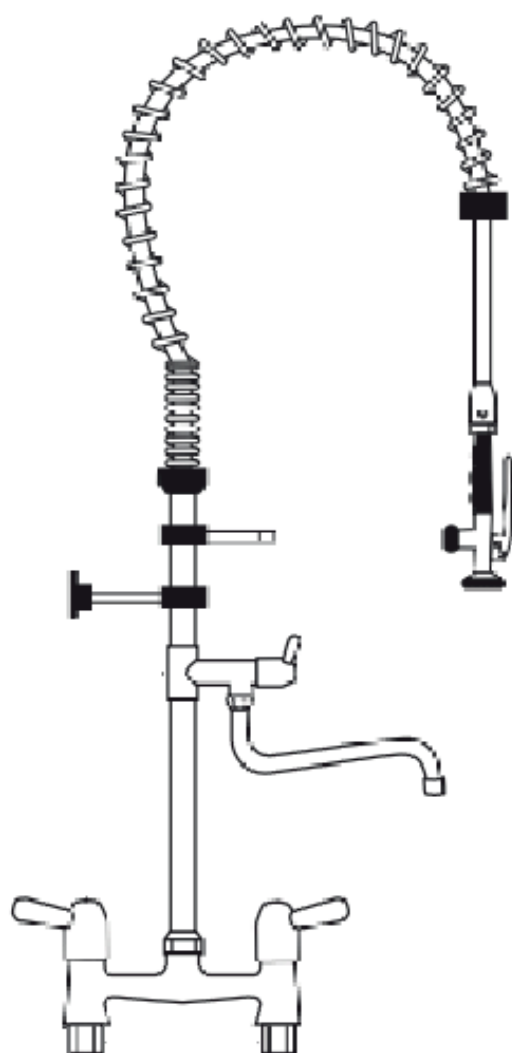

Torneira Bancada PRÉ - RINSE COM MISTURADOR E BICA

Medidas

Código Acabamento	Cromado - 58.103
Versão	Manual 1/4 de volta
Vazão Gatilho	4,5L/min. e 6L/min.
Vazão Torneira	8L/min.
Conexão	1/2"
Operações	5 à 40 m.c.a
Temperatura da água	1 a 90° C

Peças de Reposição	Código
Flexível de 1 Metro	069.104
Mola de Balaceamento	050.223
Tubo Cromado com bica	069.110
Bica Cromada	057.181
Ducha Aérea	050.102
Kit de fixação parede	069.106
Cartucho 1/4 Volta Água fria abre esquerda	050.221
Volante água fria	050.226
Cartucho 1/4 Volta Água quente abre esquerda	050.224
Volante água Quente	050.220