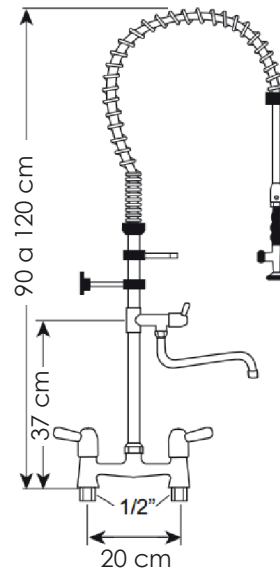

Torneira Bancada PRÉ - RINSE COM MISTURADOR E BICA

Medidas

Código Acabamento	Cromado - 58.103
Versão	Manual 1/4 de volta
Vazão Gatilho	4,5L/min. e 6L/min.
Vazão Torneira	8L/min.
Conexão	1/2"
Operações	5 à 40 m.c.a
Temperatura da água	1 a 90° C

Peças de Reposição	Código
Flexível de 1 Metro	069.104
Mola de Balaceamento	050.223
Tubo Cromado com bica	069.110
Bica Cromada	057.181
Ducha Aérea	050.102
Kit de fixação parede	069.106
Cartucho 1/4 Volta Água fria abre esquerda	050.221
Volante água fria	050.226
Cartucho 1/4 Volta Água quente abre esquerda	050.224
Volante água Quente	050.220