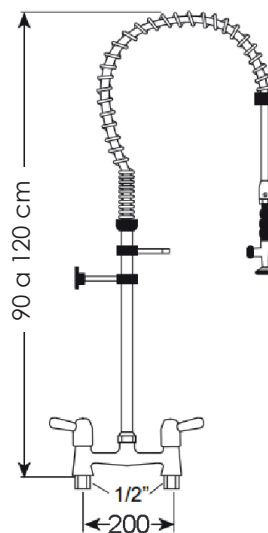

Medidas

Código Acabamento	Cromado - 58.092
Versão	Manual 1/4 de volta
Vazão Gatilho	4,5L/min. e 6L/min.
Conexão	1/2"
Operações	5 à 40 m.c.a
Temperatura da água	1 a 90° C

Peças de Reposição	Código
Flexível de 1 Metro	069.104
Mola de Balaceamento	050.223
Tubo Cromado	050.227
Ducha Aérea	050.102
Kit de fixação parede	069.106
Cartucho 1/4 Volta Água fria abre esquerda	050.221
Volante água fria	050.226
Cartucho 1/4 Volta Água quente abre esquerda	050.224
Volante água Quente	050.220