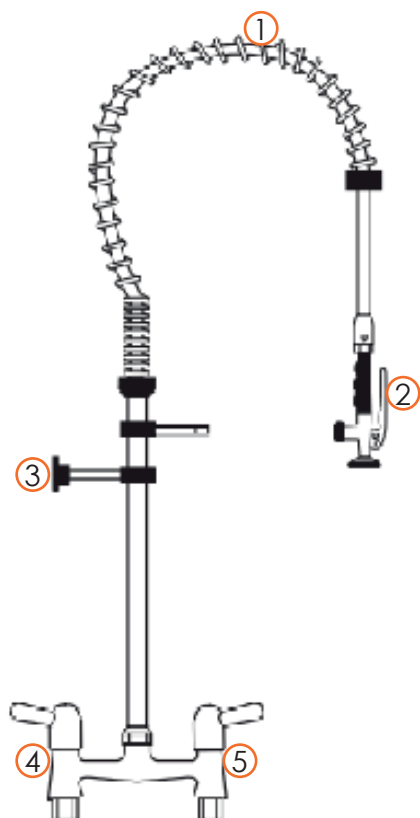

Medidas

Código Acabamento	Cromado - 58.092
Versão	Manual 1/4 de volta
Vazão Gatilho	4,5L/min. e 6L/min.
Conexão	1/2"
Operações	5 à 40 m.c.a
Temperatura da água	1 a 90° C

Peças de Reposição	Código
Flexível de 1 Metro	069.104
Mola de Balaceamento	050.223
Tubo Cromado	050.227
Ducha Aérea	050.102
Kit de fixação parede	069.106
Cartucho 1/4 Volta Água fria abre esquerda	050.221
Volante água fria	050.226
Cartucho 1/4 Volta Água quente abre esquerda	050.224
Volante água Quente	050.220