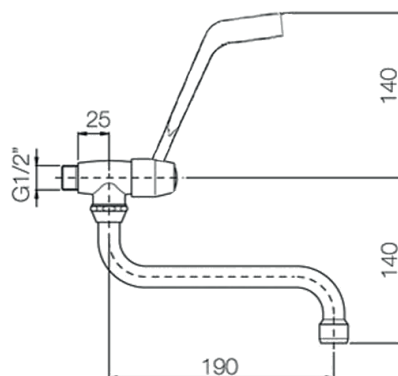

Medidas

Código Acabamento	Cromado - 70.938
Versão	Cotovelo
Vazão	Livre
Conexão	1/2"
Peso	0,9kg
Operações	2 à 40 m.c.a (NBR 5626 /NBR 9050)
Opcionais	Dispositivo ECO Vazão 0,03 L/seg (1,8 L/min) - Código 80.470