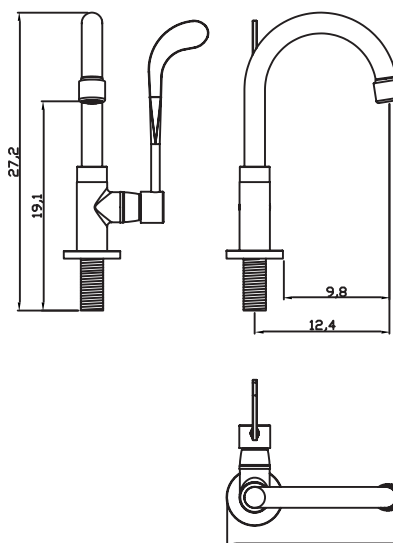

Medidas

Código Acabamento	Cromado - 70.961
Versão	Cotovelo
Vazão	0,07L/seg. 6L/min
Conexão	1/2"
Peso	0,7kg
Operações	2 à 40 m.c.a (NBR 5626 /NBR 9050)
Opcionais	Dispositivo ECO Vazão 0,03 L/seg (1,8 L/min) - Código 80.080 ou 80.081
	Válvula MIX Misturador com acesso restrito - Código 80.190