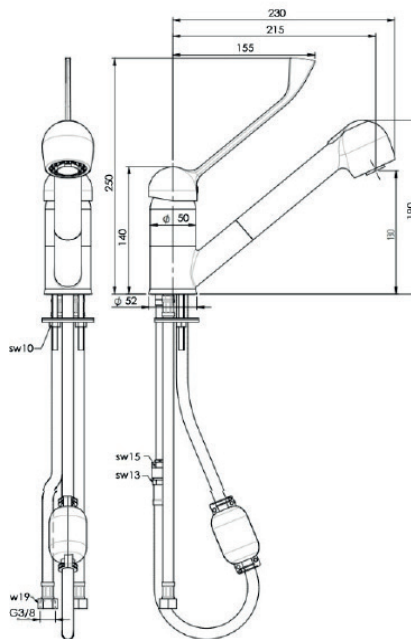

Torneira Cotovelo Bancada

ACIONAMENTO POR ALAVANCA COM DUCHA DESTACÁVEL

Medidas

Código Acabamento	Cromado - 57.191
Versão	Cotovelo
Vazão	Livre
Conexão	1/2"
Peso	0,9kg
Operações	2 à 40 m.c.a (NBR 5626 /NBR 9050)
Opcionais	Dispositivo ECO Vazão 0,03 L/seg (1,8 L/min) - Código 80.470

Peças de Reposição	Código
Reparo Misturador Ducha Destacável	501.901