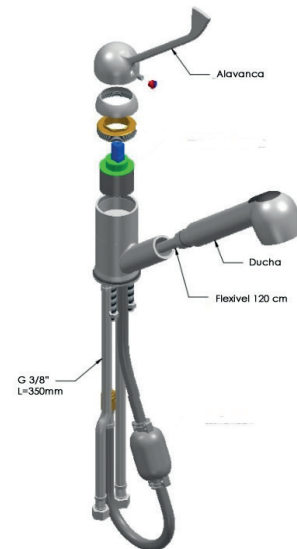

Torneira Cotovelo Bancada

ACIONAMENTO POR ALAVANCA COM DUCHA DESTACÁVEL

Medidas

Código Acabamento	Cromado - 57.191
Versão	Cotovelo
Vazão	Livre
Conexão	1/2"
Peso	0,9kg
Operações	2 à 40 m.c.a (NBR 5626 /NBR 9050)
Opcionais	Dispositivo ECO Vazão 0,03 L/seg (1,8 L/min) - Código 80.470

Peças de Reposição	Código
Reparo Misturador Ducha Destacável	501.901