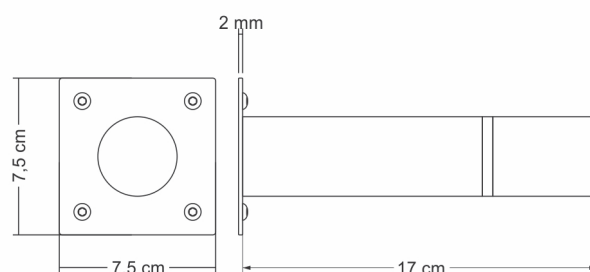

Torneira Sensor Toque Parede

ANTI-VANDÁLICA

Desenvolvida para ambientes com alto tráfego de pessoas, esta torneira tem um design arrojado e, ao mesmo tempo, altamente resistente. Acionada através de um leve toque em qualquer parte da peça, possui fechamento temporizado e automático, permitindo a completa lavagem das mãos de forma prática e sem desperdício de água.

Instalação

Versão	Código
Elétrica	90.201

Medidas

Opcionais

Item	Informações
Dispositivo Economizador 80.470	Vazão 0,03 L/seg (1,8 L/min)

Torneira Sensor Toque Parede

ANTI-VANDÁLICA

Versão Elétrica