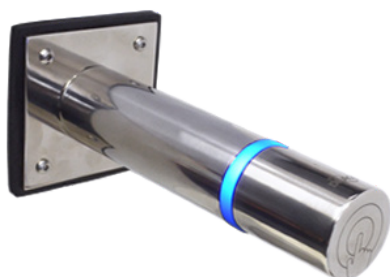

Torneira Sensor Toque Parede

ANTI-VANDÁLICA

Desenvolvida para ambientes com alto tráfego de pessoas, esta torneira tem um design arrojado e, ao mesmo tempo, altamente resistente. Acionada através de um leve toque em qualquer parte da peça, possui fechamento temporizado e automático, permitindo a completa lavagem das mãos de forma prática e sem desperdício de água.

Versão	Alimentação	Consumo / vida útil das pilhas	Operações	Vazão	Conexão	Despacho
Elétrica	110/220V	0,5W repouso 4W acionada	NBR 5626	0,07L/seg. 4 L/min.	1/2"	2,6 Kg

Lead Free	Sem chumbo
-----------	------------

Instalação

Versão	Código
Elétrica	90.201

Medidas

Opcionais

Item	Informações
Dispositivo Economizador 80.470	Vazão 0,03 L/seg (1,8 L/min)

Torneira Sensor Toque Parede

ANTI-VANDÁLICA

Versão Elétrica