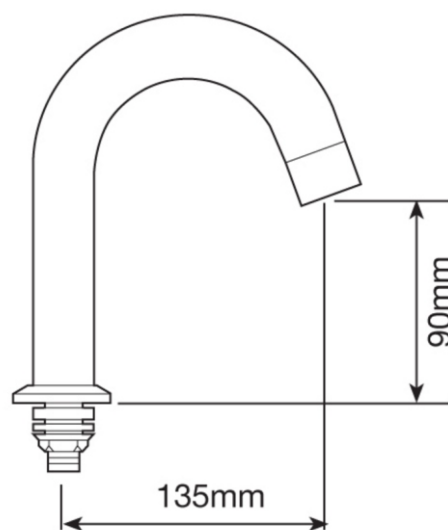

Torneira Sensor Toque Bancada

Modelo Tokmatic

Ideal para lavatórios profissionais, onde a completa higienização das mãos é fundamental, eliminando a contaminação cruzada. O sistema Tokmatic abre com um simples e leve toque em qualquer parte da peça, o que pode ser feito com braço e/ou cotovelo com muita facilidade. Fecha automaticamente após o tempo programado de 5 a 20 segundos. Seu funcionamento proporciona o uso da água na medida certa, viabilizando economia de até 70% em relação às convencionais.

| Alimentação | Consumo / vida útil das pilhas | Operações | Vazão | Conexão | Despacho |
|-------------|--------------------------------|----------------------|-------------------------|---------|----------|
| 110/220V | 0,5W repouso 8W acionada | NBR 5626 NBR 9050 | 0,07L/seg. (4L/min.) | 1/2" | 1,5 Kg |

Instalação

| Versão | Código |
|----------|--------|
| Elétrica | 90.195 |

Medidas

Opcionais

| Item | Informações |
|---------------------------------|---------------------------------|
| Dispositivo Economizador 80.080 | Vazão 0,03 L/seg (1,8 L/min) |
| Válvula MIX 80.190 | Misturador com acesso restrito |