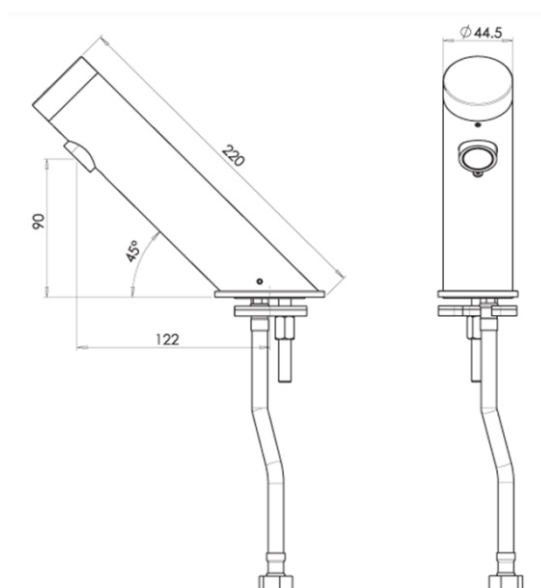

Torneira Sensor Toque Bancada

Modelo Lineamatic

Unindo design moderno e alta durabilidade, a Torneira Lineamatic permite a lavagem das mãos com praticidade e conforto através de um simples toque na peça. Com acionamento e fechamento automáticos, proporciona o uso da água na medida certa e é perfeita para ambientes de alto e médio tráfego de pessoas.

Versão	Alimentação	Consumo / vida útil das pilhas	Operações	Vazão	Conexão	Despacho
Pilha	6xAA Alcalinas	1 ano	15 a 55 m.c.a NBR 9050	Ajustável limitada 6L/min	1/2"	1,7 Kg

Instalação

Versão	Código
Pilha	80.440

Medidas

Opcionais

Item	Informações
Dispositivo Economizador 80.080	Vazão 0,03 L/seg (1,8 L/min)
Válvula MIX 80.190	Misturador com acesso restrito

DRACO

Rua Heitor dos Prazeres, 231 - Butantã - São Paulo - SP CEP 05522-000

Fones (11) 3742-8444 / 3742-2474

www.draco.com.br

REV B4

Torneira Sensor Toque Bancada

Modelo Lineamatic

Versão Elétrica