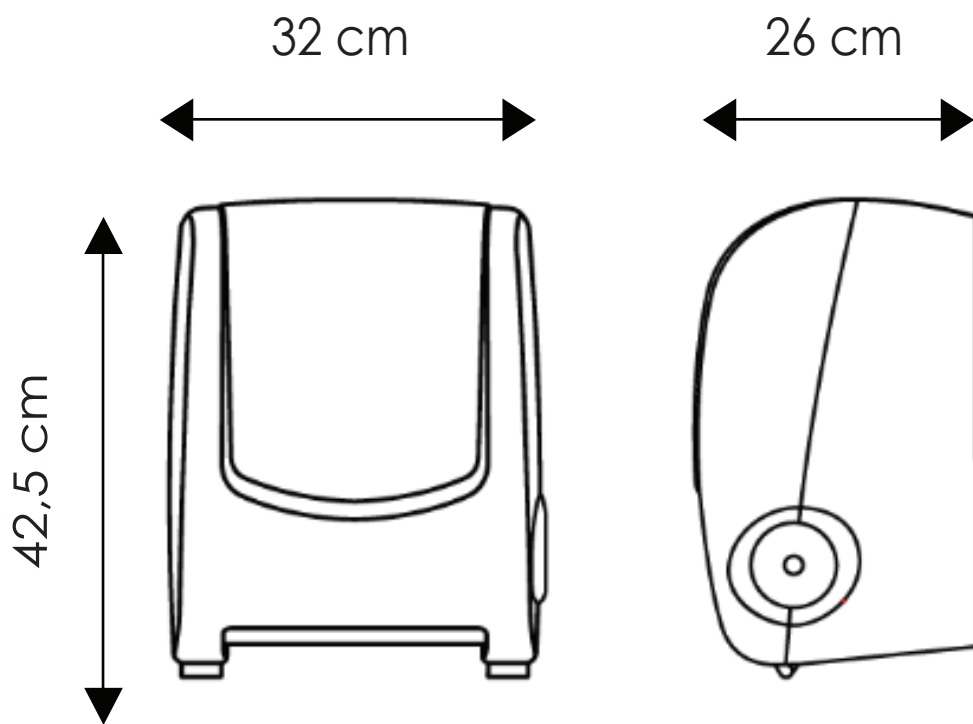

Medidas

Versão	Manual
Código	70.108
Capacidade	Papel em rolo até 200 mts a partir 35 g/cm ² 220 cm largura
Corte	Aproximadamente 30 cm
Operação	Permite colocação do rolo reserva
Peso	3,0 kg
Fixação	Parafusos e buchas