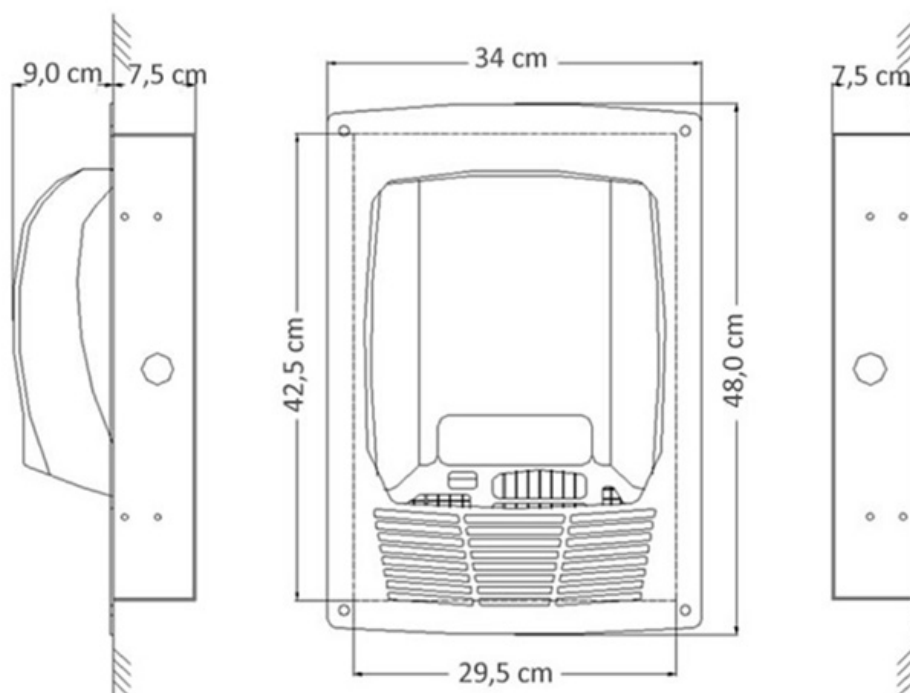

## MODELO MEDI

Ideal para locais com alta circulação de pessoas, esta peça tem estrutura altamente resistente, que evita o vandalismo. Com acabamento em Aço Inox 304 Escovado, é embutida na parede e deve ser utilizada com o modelo de Secador de Mãos MEDI.

### Medidas