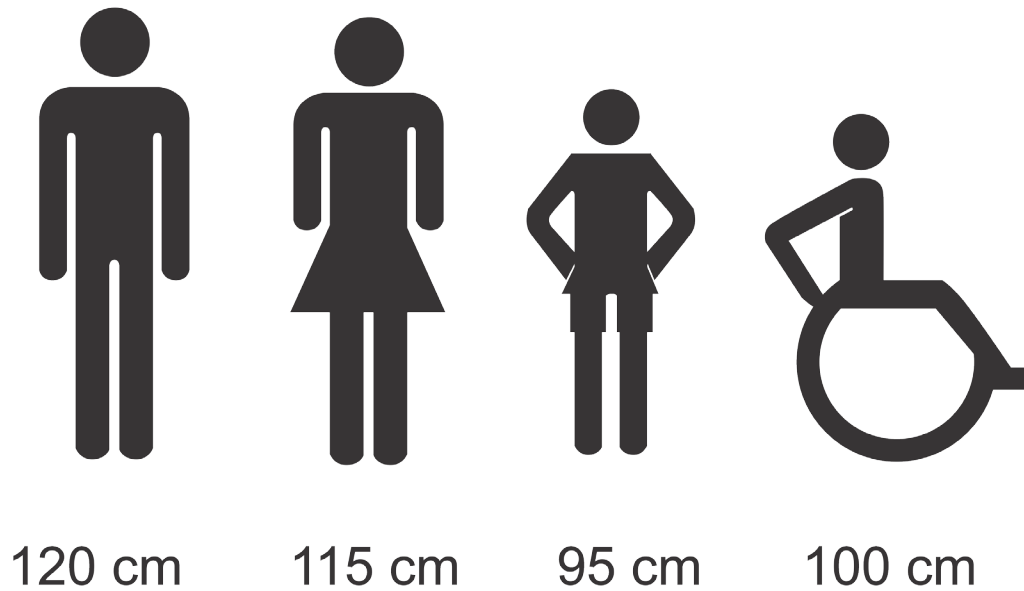

Acessório Secador de Mãos

MODELO MEDI

Alturas recomendadas: