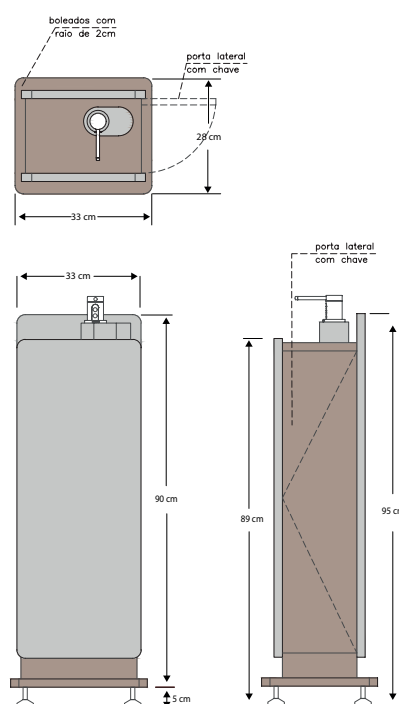

Estação de Higienização

CLEAN

Ideal para ser utilizada em locais públicos, onde a higienização das mãos é importante, como entrada de lojas, bancos, restaurantes, sala de espera, ao lado de caixas eletrônicos entre outros. Esta estação de higienização das mãos é importante para evitar transmissão de doenças infecciosas. Fabricado em madeira possui bomba de abastecimento com capacidade de 5 Litros.

Alimentação	Consumo	Dose	Recipiente	Densidade produto	Viscosidade produto	Despacho
110/220 Vca	0,5W repouso 4W acionada	1/1,5/2ml Livre	5 Litros	0,78 ~ 1,35 Kg/dm ³	1 ~ 20.000 cps	25 Kg
Opcional Bateria Recarregável	1 semana ou 5 mil acionamentos					

Instalação

Versão	Código
Padrão	40.333
Black	240.333

Conjunto de Bateria e Carregador	90.436
----------------------------------	--------

Medidas

É recomendado que utilize Alcool Gel com as seguintes características:
Máximo concentração de 80% p/p de Alcool