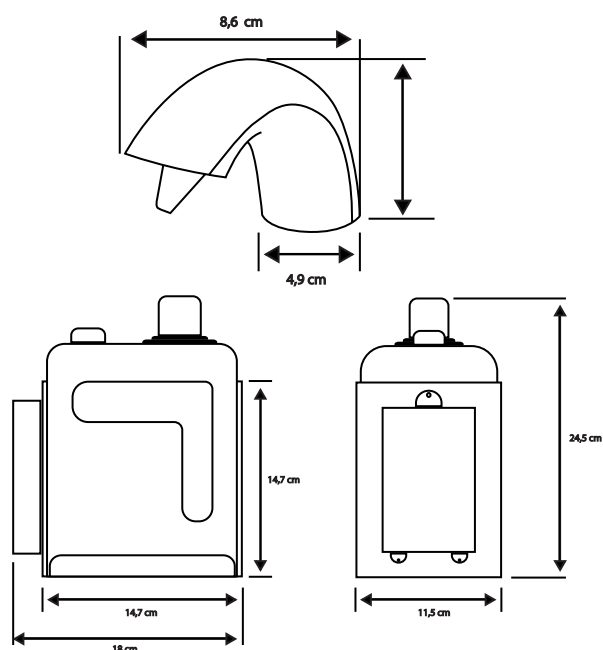

Versão	Alimentação	Consumo / vida útil das pilhas	Dose	Recipiente	Despacho
Elétrica	110/220 Vca	0,5W repouso 4W acionada	0,4 ml	1 Litro	1,9 kg

Obs.: Quaisquer sabonetes ou dergemante líquidos, próprios para espuma.

Instalação

Versão	Código
Elétrica	90.633

Saboneteira espuma opera única e exclusivamente com sabonete líquido desenvolvido para este fim, encontrado em diversos fabricante. Não pode operar com sabonete líquido convencional.

Medidas

Saboneteira Sensor Bancada

MODELO LUXO

Versão Padrão