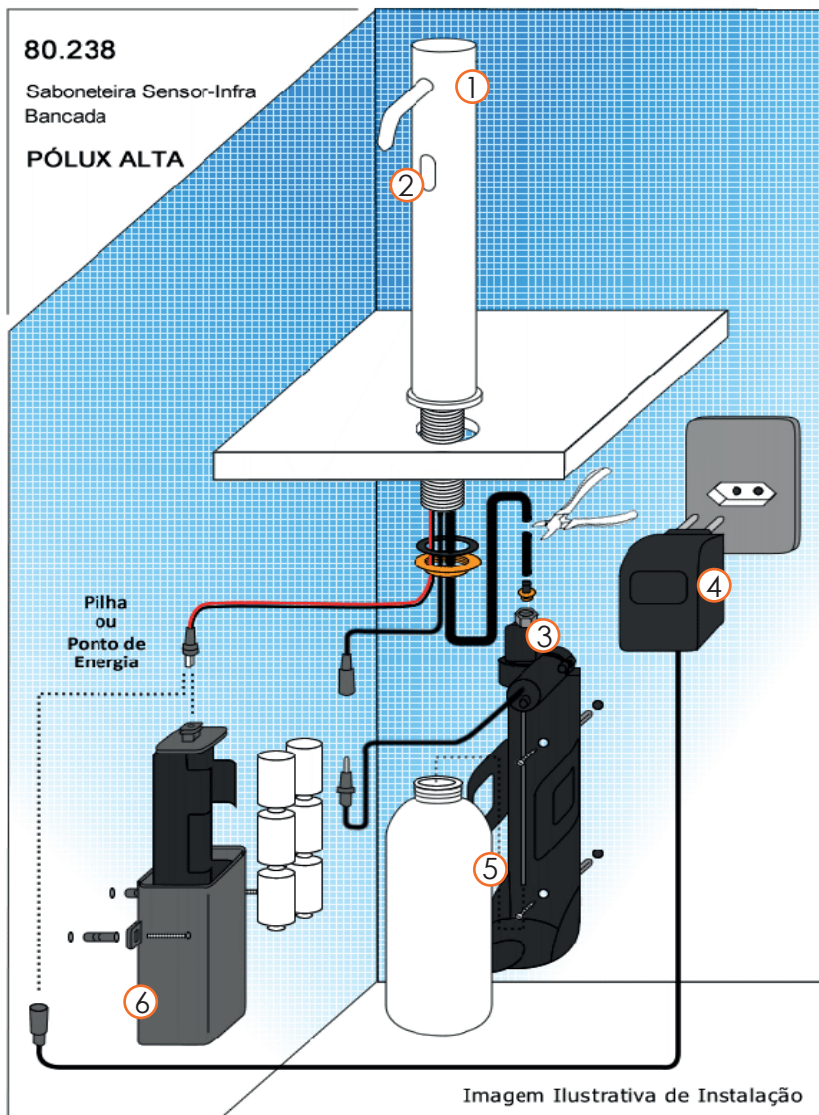

## Medidas

Versão	Elétrica	Pilha
Código	80.238	
Consumo	0,5W repouso / 2W acionado	12 a 24 meses
Alimentação	110/120 Vca	6 Pilhas D ( Alcalina)
Recipiente	1 Litro	
Dose	0,8 ml Líquido (ajustável)	
Peso	1,9 KG	
Acabamento padrão	Cromado	
Opcional	Porta Pilha - Código 82.235	
	Torneira Par Perfeito - Código 80.237	

Obs.: Quaisquer sabonetes líquidos ou Dergemante líquidos, resistente a Clorhexidina, PVPI, Álcool iodado, dentro da faixa de viscosidade entre 1cP e 1600cP.

## Versão Padrão

Peças de Reposição	Código
Fonte	522.081
Recipiente 1 L	071.002
Eletro Bomba	072.220
Módulo comando Sensor	072.200
Suporte 6x Pilha D	082.2235

Uma tomada padrão é instalada a 20 cm do chão. Para alimentar as torneiras ou saboneteiras de bancada, é necessário que ela fique mais alta, por uma questão técnica da instalação, por proteção e estética. A tomada deve ser instalada a uma distância maior ou igual a 50cm do piso.