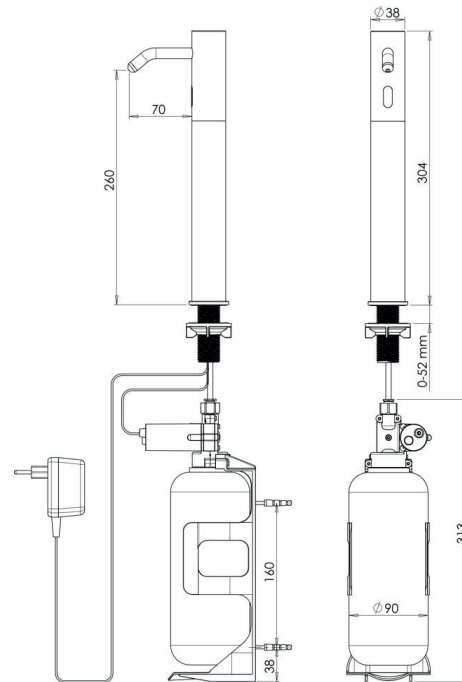

## Medidas

Versão	Elétrica	Pilha
Código	80.238	
Consumo	0,5W repouso / 2W acionado	12 a 24 meses
Alimentação	110/120 Vca	6 Pilhas D ( Alcalina)
Recipiente	1 Litro	
Dose	0,8 ml Líquido (ajustável)	
Peso	1,9 KG	
Acabamento padrão	Cromado	
Opcional	Porta Pilha - Código 82.235	
	Torneira Par Perfeito - Código 80.237	

Obs.: Quaisquer sabonetes líquidos ou Dergemante líquidos, resistente a Clorhexidina, PVPI, Álcool iodado, dentro da faixa de viscosidade entre 1cP e 1600cP.

## Versão Padrão

Peças de Reposição	Código
Fonte	522.081
Recipiente 1 L	071.002
Eletro Bomba	072.220
Módulo comando Sensor	072.200
Suporte 6x Pilha D	082.2235

Uma tomada padrão é instalada a 20 cm do chão. Para alimentar as torneiras ou saboneteiras de bancada, é necessário que ela fique mais alta, por uma questão técnica da instalação, por proteção e estética. A tomada deve ser instalada a uma distância maior ou igual a 50cm do piso.