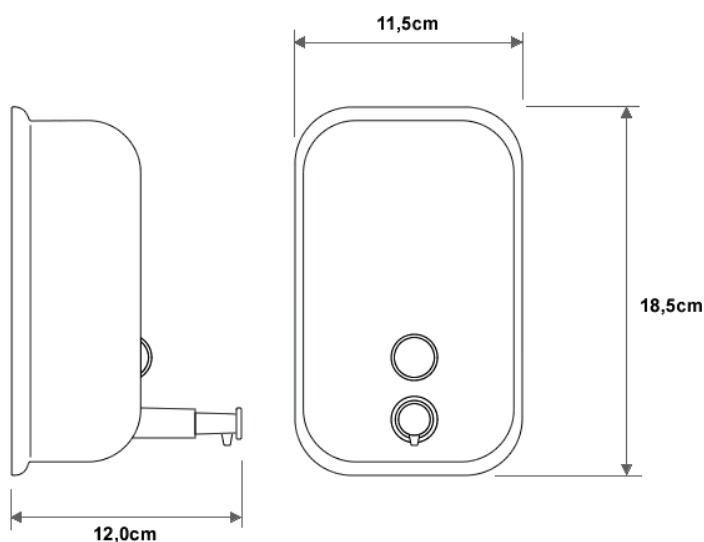

Saboneteira Pressão Parede

Modelo Dracopress

Indicada para ambientes de médio tráfego de pessoas como bares, restaurantes, instituições de ensino, entre outros, esta saboneteira temporizada de parede pode ser utilizada com sabonetes líquidos e bactericidas, além de detergentes. Tem acionamento manual, fechamento automático e capacidade de 800 ml.

Versão	Dose	Recipiente	Despacho
Manual	1 ml	800 ml	0,5 Kg

Instalação

Versão	Código
Manual	70.130

Medidas

DRACO

Rua Heitor dos Prazeres, 231 - Butantã - São Paulo - SP CEP 05522-000
Fones (11) 3742-8444 / 3742-2474
www.draco.com.br