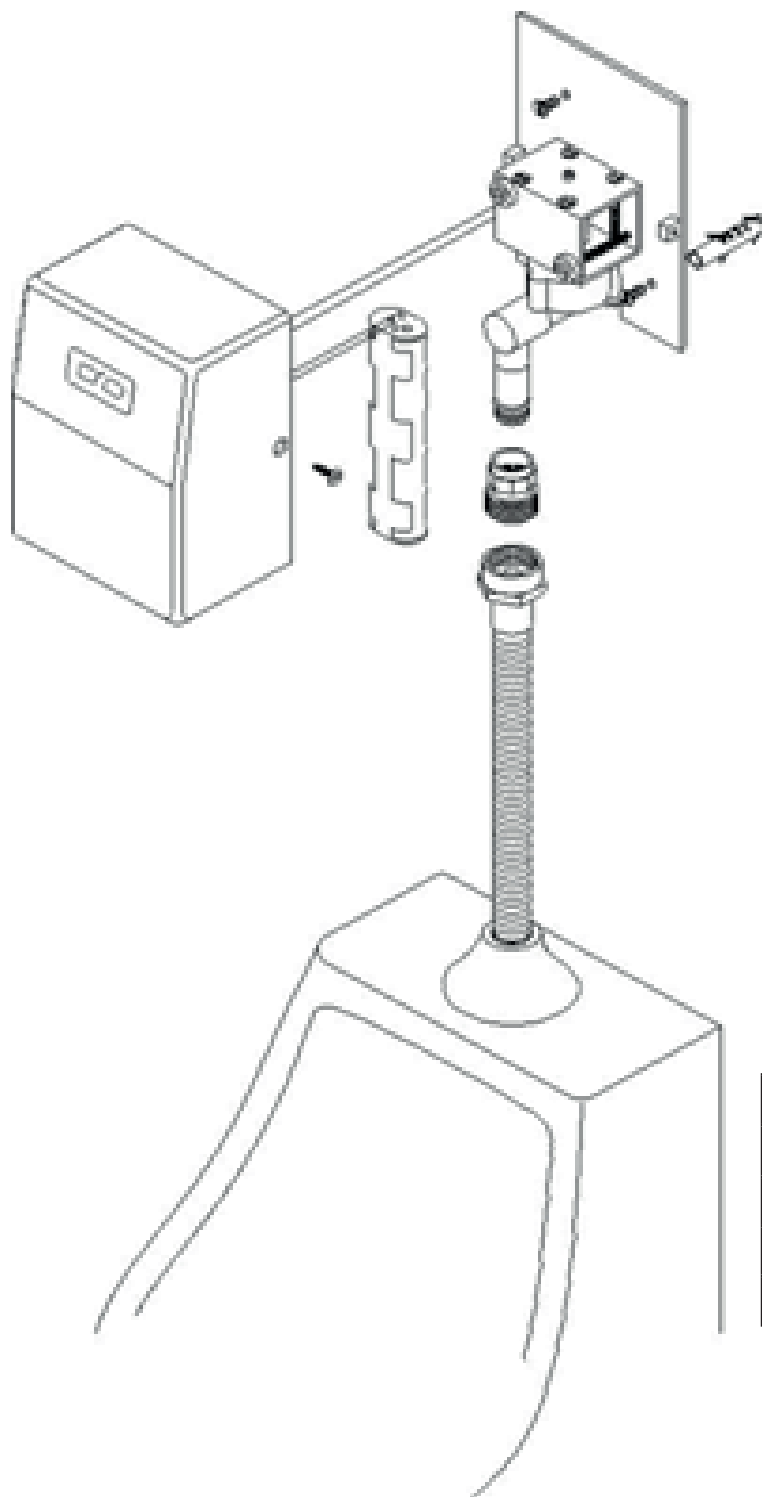

Medidas

Versão	Elétrica	Pilha
Código	90.773	90.772
IP	52	53 ou 55
Alimentação	110/220 Volts	4 x AA Alcalinas
Consumo	1,8 Watts Repouso	de 9 a 13 meses*
Vazão	1L por descarga	
Conexão	1/2	
Peso	1,3 kg	
Opcionais	Caixa Fonte Externa - Código 60.700 - IP 55**	

**Se a fonte ficar separada, afastada da área molhada, ou protegida através do acessório 60.700

Versão Pilha

Peças de Reposição	Código
Eletroválvula	080.892
Porta pilha	500.234
Módulo com sensor	90.124
Fonte	90.906