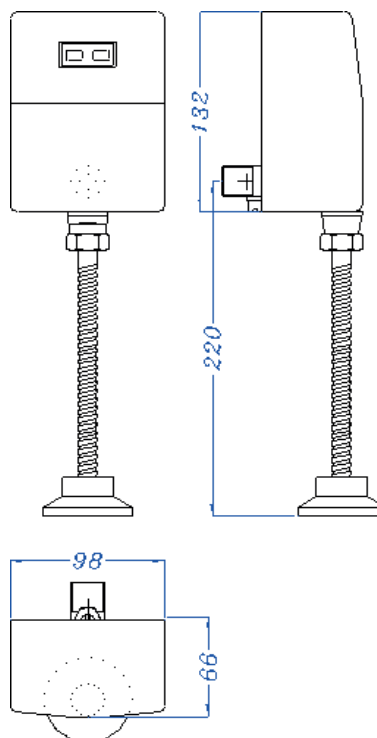

Medidas

Versão	Elétrica	Pilha
Código	90.773	90.772
IP	52	53 ou 55
Alimentação	110/220 Volts	4 x AA Alcalinas
Consumo	1,8 Watts Repouso	de 9 a 13 meses*
Vazão	1L por descarga	
Conexão	1/2	
Peso	1,3 kg	
Opcionais	Caixa Fonte Externa - Código 60.700 - IP 55**	

**Se a fonte ficar separada, afastada da área molhada, ou protegida através do acessório 60.700

Versão Pilha

Peças de Reposição	Código
Eletroválvula	080.892
Porta pilha	500.234
Módulo com sensor	90.124
Fonte	90.906