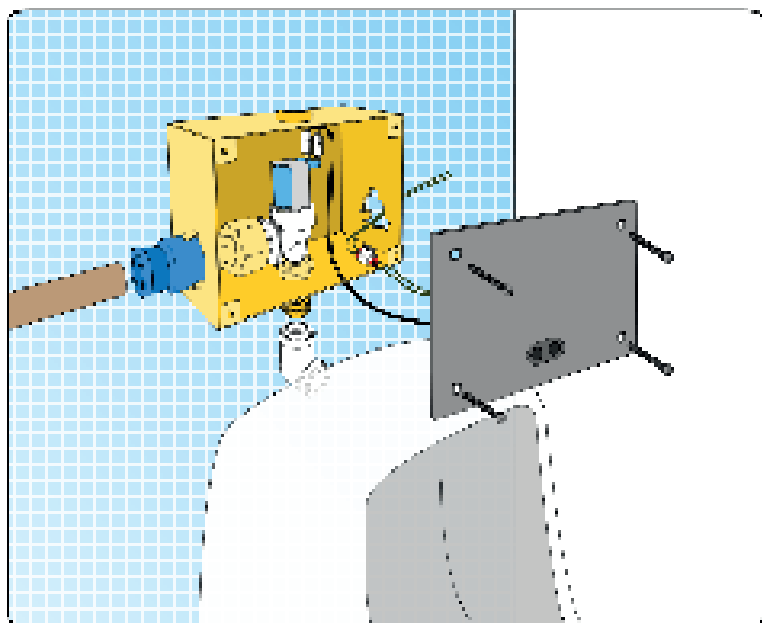

Medidas

Versão	Embutir
Código	02.780
Alimentação	110/220 Volts
Consumo	1,8 Watts Repouso / 8 Watts Acionado
Peso	1.9 Kg
Vazão	0,4 a 1 Litro por descarga
Conexão	Entrada 3/4 Saída 1/2
Operação	NBR 5626
Acabamento padrão	Inox

Compatível com todas as louças de mictório, inclusive modelos com entrada de água embutida, superior e posterior.

Utilização

Após detectada a permanência do usuário em frente ao mictório por tempo maior ou igual a 5 segundos, é acionada a descarga.

Compatível com a válvula de mictório Deca sensor 2780 C

Opção de instalação com Mictório entrada posterior

Peças de Reposição	Código
Eletroválvula	027.805
Módulo com sensor	090.114
Painel em INOX	027.799

Opção de instalação com Mictório entrada Superior