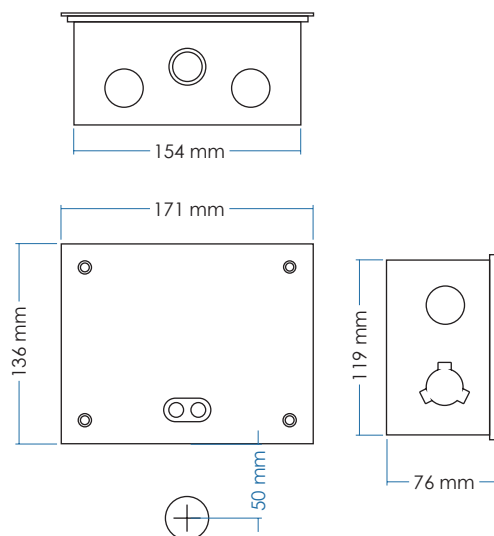

Medidas

Versão	Embutir
Código	02.780
Alimentação	110/220 Volts
Consumo	1,8 Watts Repouso / 8 Watts Acionado
Peso	1.9 Kg
Vazão	0,4 a 1 Litro por descarga
Conexão	Entrada 3/4 Saída 1/2
Operação	NBR 5626
Acabamento padrão	Inox

Compatível com a válvula de mictório Deca sensor 2780 C

Opção de instalação com Mictório entrada posterior

Peças de Reposição	Código
Eletroválvula	027.805
Módulo com sensor	090.114
Painel em INOX	027.799