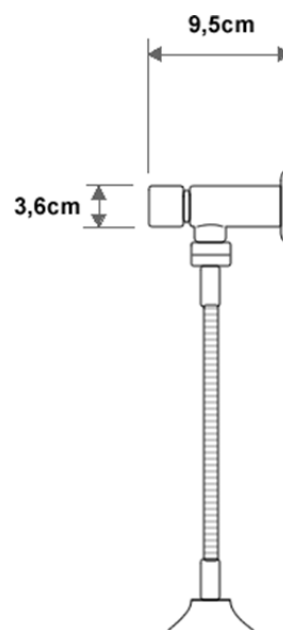

Válvula de Mictório Toque

Modelo Dracopress

Indicada para locais com circulação média de pessoas, como bares, restaurantes, instituições de ensino, entre outros, esta válvula tem acionamento manual e fechamento automático. Evita o desperdício de água e tem alta durabilidade.

Versão	Operação	Vazão	Conexão	Despacho
Pressão por acionamento manual	NBR 5626	1 a 2 Litros por descarga	1/2	0,9 Kg

Instalação

Versão	Código
Manual	70.577

Medidas

DRACO

Rua Heitor dos Prazeres, 231 - Butantã - São Paulo - SP CEP 05522-000