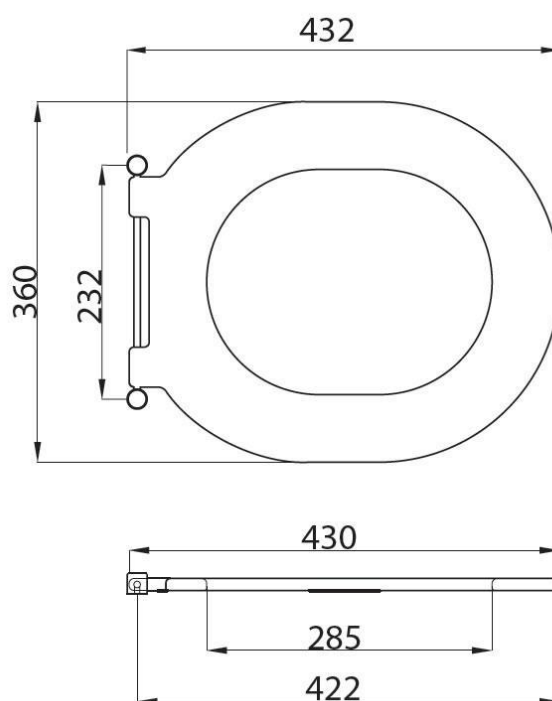

Assento Sanitário sem Tampa

Modelo Vandal

Ideal para locais com alto tráfego de pessoas como aeroportos, rodoviárias, estádios, entre outros, este assento sanitário tem estrutura altamente durável e características que impedem o vandalismo. Fabricada em polímero PE preto, inclui elementos de fixação.

Instalação

Código
80.216

Medidas

DRACO

Rua Heitor dos Prazeres, 231 - Butantã - São Paulo - SP CEP 05522-000

Fones (11) 3742-8444 / 3742-2474

www.draco.com.br