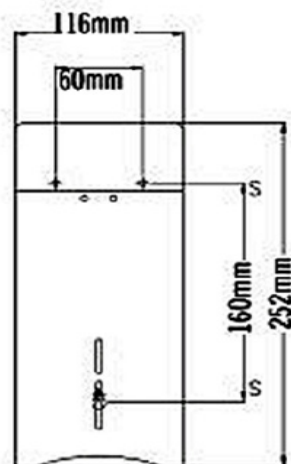

Medidas

Versão	Star Inox	Star White	Star Black
Código	70.100	170.100	270.100
Acabamento	Inox AISI 304 Escovado	Inox AISI 304 Epóxi Branco	Inox AISI 304 Epóxi Preto
Capacidade	400 folhas tamanho 10x20 cm		
Acesso	Dispositivo antivandalismo		

Compatível com todos fabricantes nacionais de papel higiênico interfolhado. Dimensões do compartimento de papel: 11 cm de largura x 12 cm de profundidade. A Profundidade corresponde a metade do comprimento total da toalha, pois a mesma é dobrada.