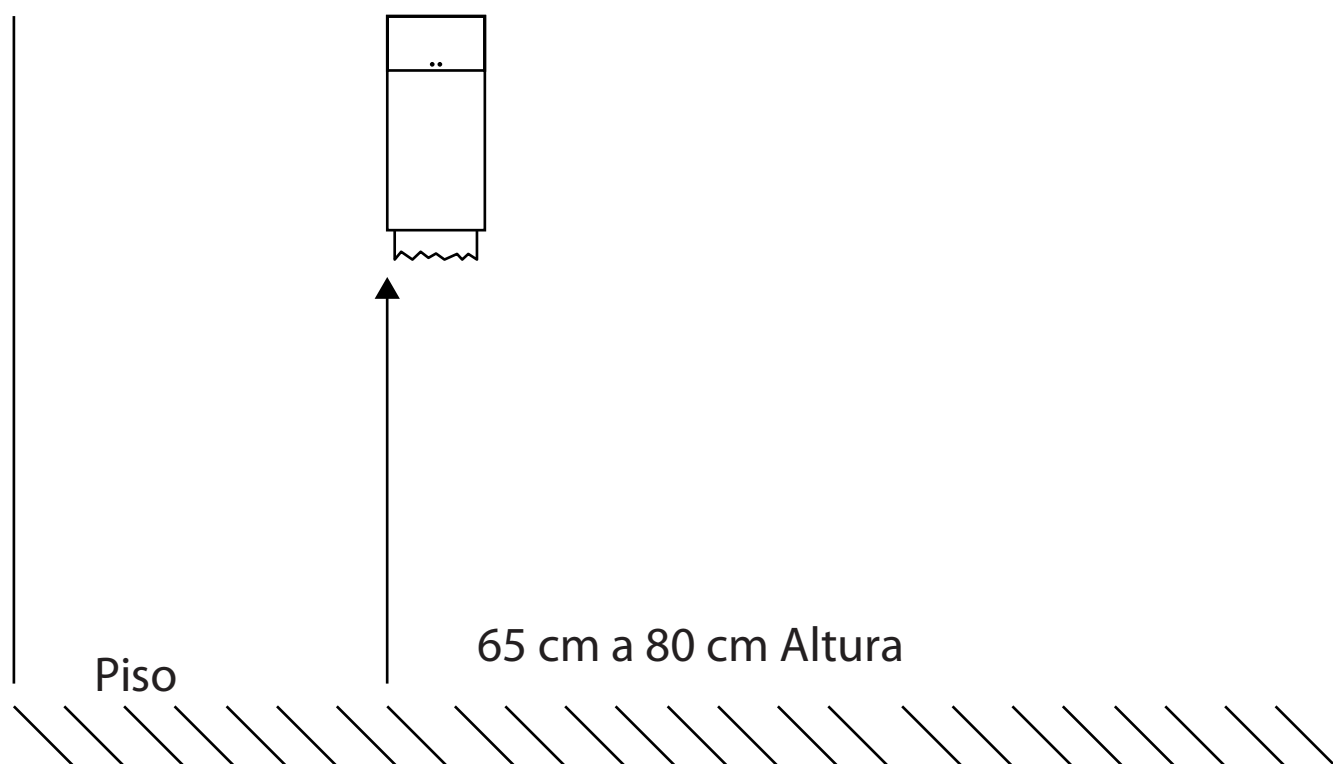

Instruções de instalação

Parede

Peças de Reposição	Código
Trava metálica	984.402
Chave antivandálica	984.223