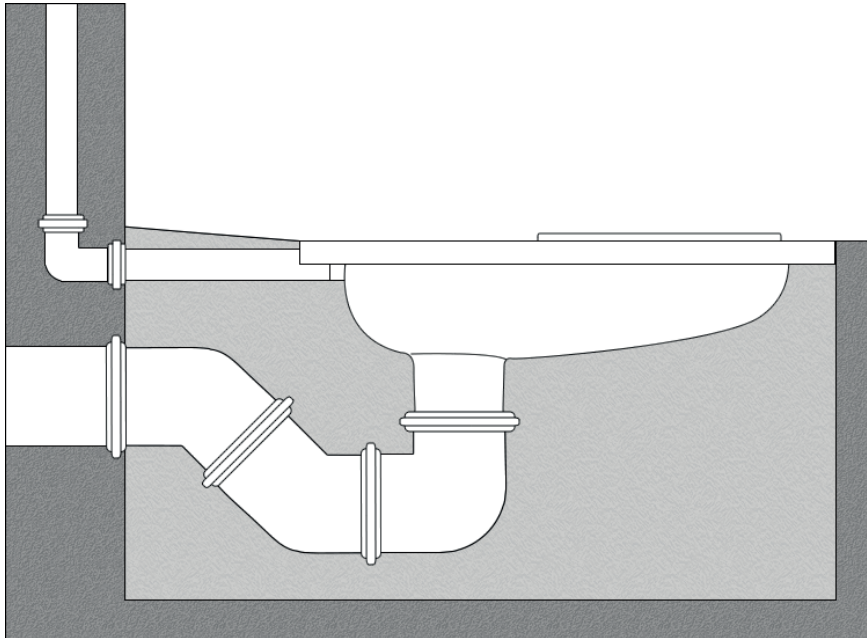

Bacia Sanitária Inox

TURCA XS

Com estrutura robusta e altamente resistente ao vandalismo, esta bacia sanitária de embutir é fabricada em aço inox AISI 304 com 1,2 mm de espessura, acabamento escovado e foi desenvolvida para uso em prisões. Possui entrada de água horizontal e descarga com um difusor em aço inox, com superfície antiderrapante.

Instalação

Versão	Código
1 Difusor	70.104
2 Difusores	70.124

Medidas

Bacia Sanitária Inox

TURCA XS

Instalação com 1 difusor

Instalação com 2 difusores