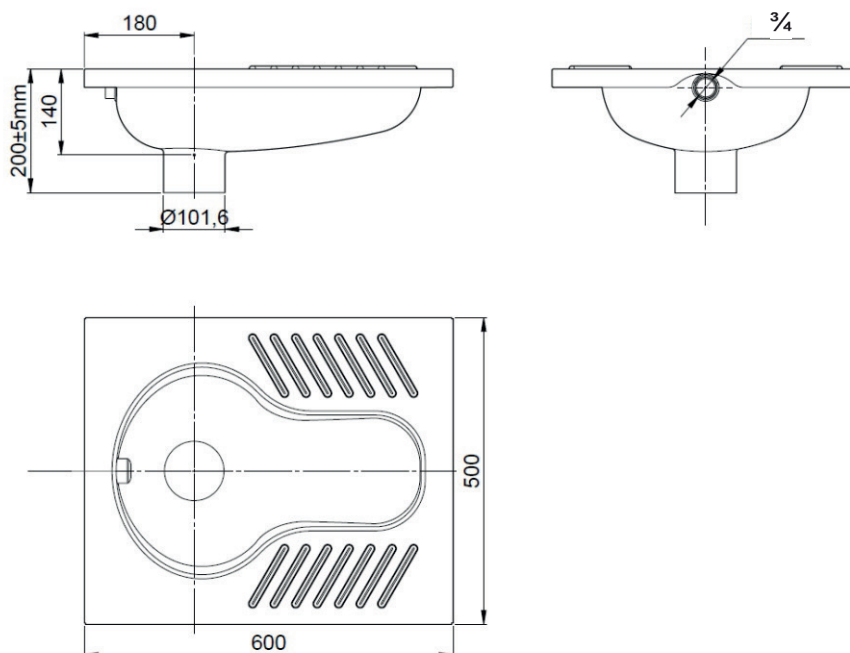

Bacia Sanitária Inox

TURCA XS

Com estrutura robusta e altamente resistente ao vandalismo, esta bacia sanitária de embutir é fabricada em aço inox AISI 304 com 1,2 mm de espessura, acabamento escovado e foi desenvolvida para uso em prisões. Possui entrada de água horizontal e descarga com um difusor em aço inox, com superfície antiderrapante.

Instalação

Versão	Código
1 Difusor	70.104
2 Difusores	70.124

Medidas

Bacia Sanitária Inox

TURCA XS

Instalação com 1 difusor

Instalação com 2 difusores