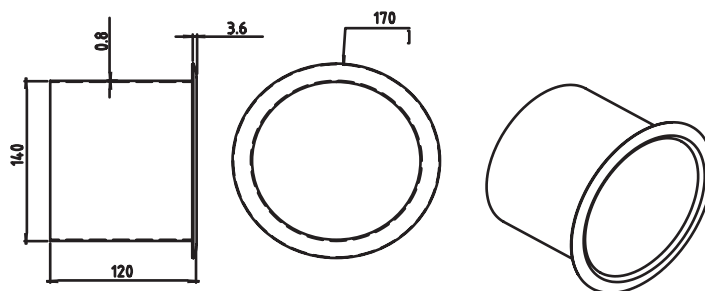

Medidas

Código	72.949
Acabamento	Inox AISI 304 Escovado