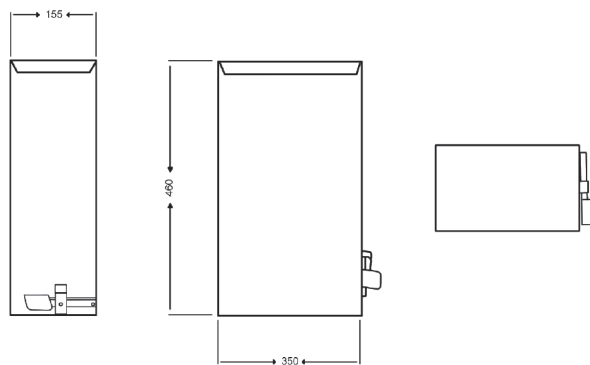

Medidas

Código	70.329
Acabamento	Inox AISI 304 Escovado
Capacidade	25 Litros
Abertura	Pedal lado Direito