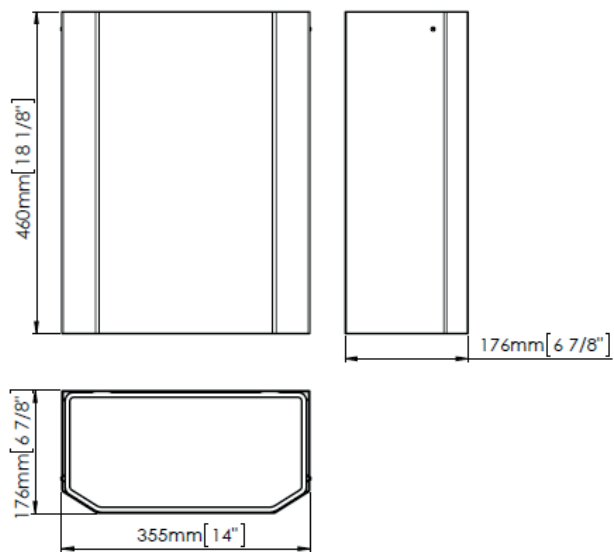

Medidas

Versão	Star Inox	Star White	Star Black
Código	70.279	170.279	270.279
Acabamento	Inox AISI 304 Escovado	Inox AISI 304 Epóxi Branco	Inox AISI 304 Epóxi Preto