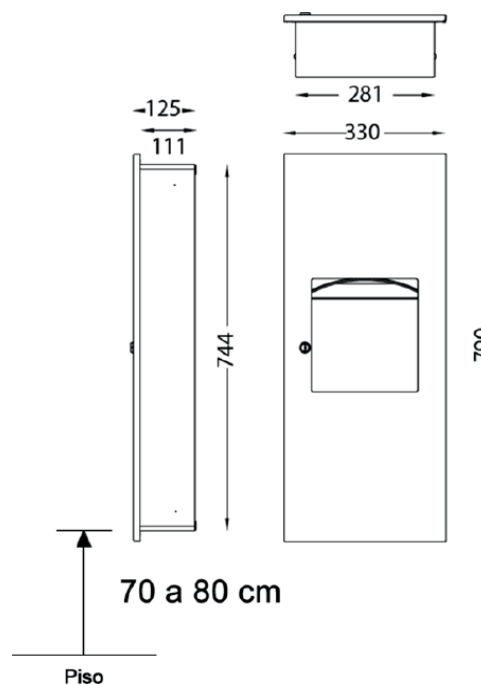

## Toalheiro Inox Com Lixeira Integrada EMBUTIR INSIDE

Medidas

Versão	Manual
Código	71.368

Compatível com todos fabricantes nacionais de papel toalha interfolhado. Dimensões do compartimento de papel: 25 cm de largura x 12 cm de profundidade. A Profundidade corresponde a metade do comprimento total da toalha, pois a mesma é dobrada.