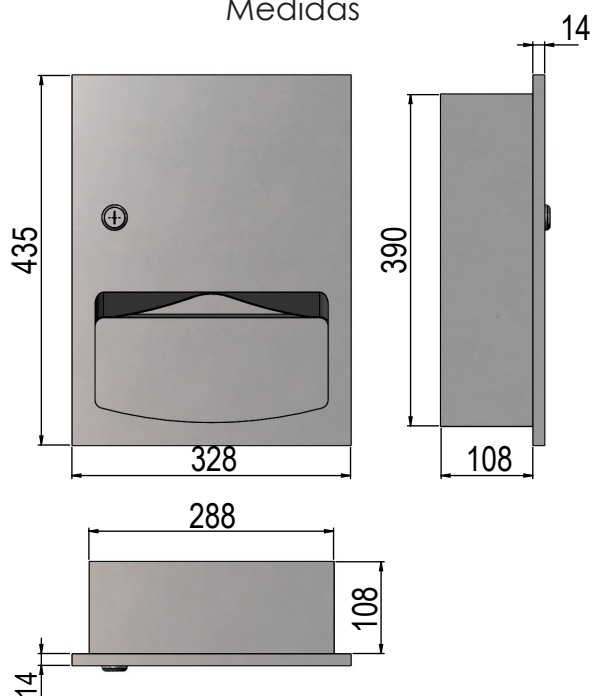

## Toalheiro Inox EMBUTIR 600 INSIDE

Medidas

Compatível com todos fabricantes nacionais de papel toalha interfolhado. Dimensões do compartimento de papel: 25 cm de largura x 12 cm de profundidade. A Profundidade corresponde a metade do comprimento total da toalha, pois a mesma é dobrada.

Versão	Manual
Código	71.312

Alturas recomendadas: