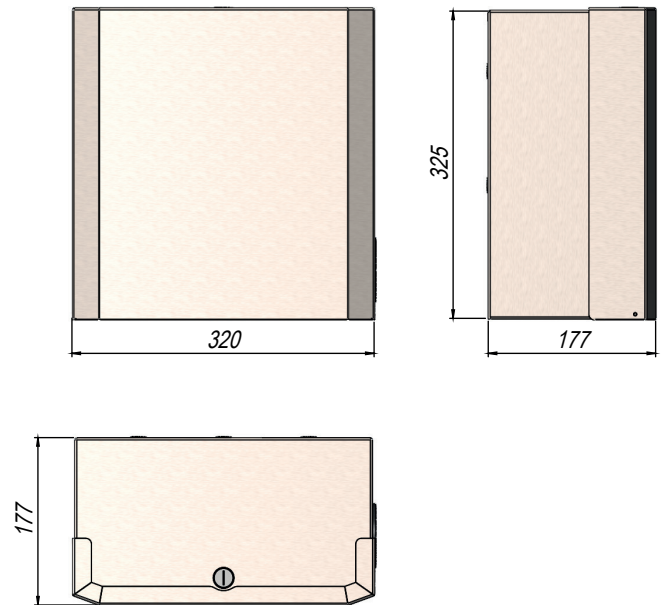

Toalheiro Inox Bobina Auto Corte BASIC

Medidas

Versão	Manual
Código	70.208
Largura do Papel	205 mm
Diâmetro máximo do rolo	170 mm
Fixação	Parafusos e buchas

*Medidas da Bobina