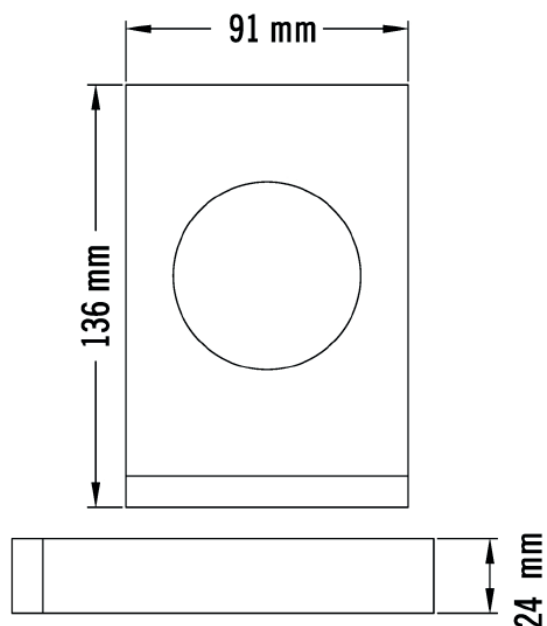

Medidas

Código	70.175
Acabamento	Inox AISI 304 Escovado

Alturas recomendadas: