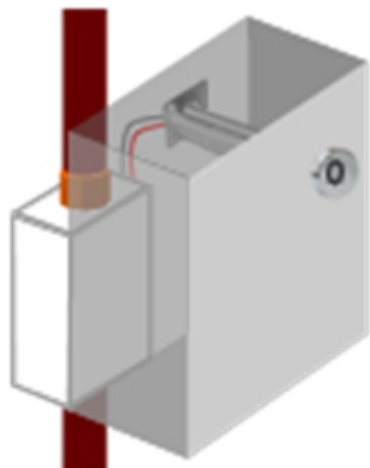

Válvula de Descarga

Modelo Antivandalica

Desenvolvida para ser usada em locais onde a segurança é essencial, como penitenciárias, esta válvula tem a robustez como principal característica, é fabricada em aço polido e num formato que evita o vandalismo. Acionada com um leve toque, atende às normas de sustentabilidade, dispensando apenas 6 litros de água na sua utilização. Disponível nas versões para bastidor e convencional, operando eletricamente (110 / 220V) ou à pilha.

Versão	Alimentação	Consumo / vida útil das pilhas	Pressão de Funcionamento	Vazão	Conexão	Despacho
Elétrica	Bateria de 9V Alcalina	1 a 2 anos	10 a 80 m.c.a	6L por descarga	1"	1,3 Kg

Instalação

Versão	Código
Elétrica	90.500

OBS: PODE SER SERVIDA POR TUBULAÇÃO DE 1", 1 ¼" ou 1 ½".

Medidas

DRACO

Rua Heitor dos Prazeres, 231 - Butantã - São Paulo - SP CEP 05522-000
Fones (11) 3742-8444 / 3742-2474
www.draco.com.br

REV B4

Válvula de Descarga