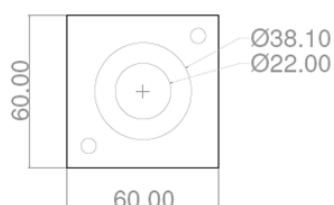

Medidas

DRACO

Rua Heitor dos Prazeres, 231 - Butantã - São Paulo - SP CEP 05522-000
Fones (11) 3742-8444 / 3742-2474
www.draco.com.br

REV B4