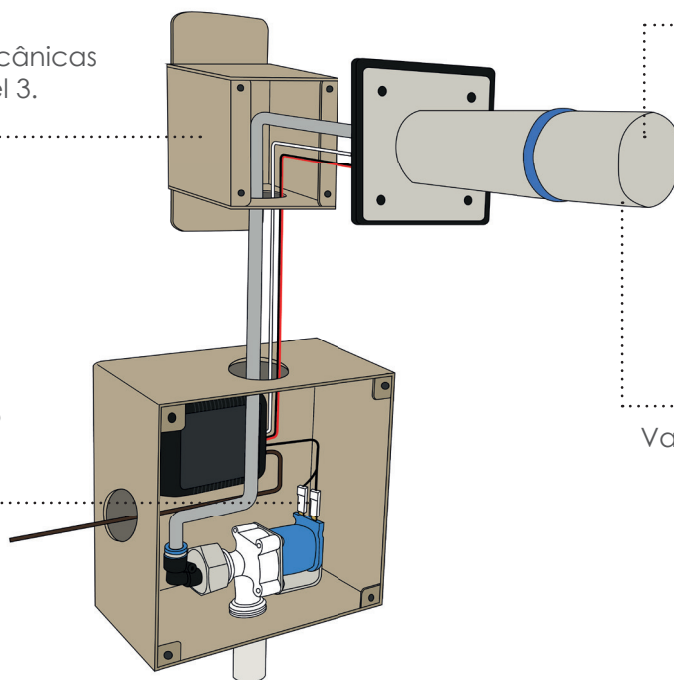

Torneira Toque Parede Anti-Vandática

Desenvolvida para ambientes com alto tráfego de pessoas, esta torneira tem um design arrojado e, ao mesmo tempo, altamente resistente. Acionada através de um leve toque em qualquer parte da peça, possui fechamento temporizado e automático, permitindo a completa lavagem das mãos de forma prática e sem desperdício de água.

RESISTÊNCIA

Características Mecânicas antivandálicas nível 3.

CONFORTO

Sistema TOKMATIC, aciona com um simples e leve toque.

DURABILIDADE

Válvula com fechamento hidro assistido.

ECONOMIA

Vazão Controlada por Dispositivo ECO.

Sistema anti-vandalismo

Acionamento Toque

Durabilidade

Ambientes de alto

PORQUE DRACO

Automação proporciona higiene, economia de recursos e máximo conforto na utilização.

Maior durabilidade e por consequência maior garantia e menor custo a médio e longo prazo.

Ampla espectro de preços dentro da maior linha de automação do mercado brasileiro.

Apoio total aos especificadores com informações que vão além dos próprios produtos e atendimento consultivo personalizado.

Suporte a Obra orientando a aplicação dos produtos e acompanhando a finalização e entrega das chaves.

Programa de treinamento da Equipe de Manutenção e de Limpeza.

Empresa Brasileira jovem, presente em milhares de estabelecimentos em todo o território nacional, a serviço da melhor experiência para cada um.