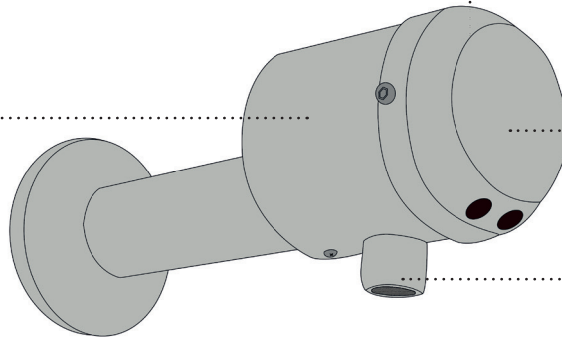

TORNEIRA SENSOR

PAREDE

WATERMATIC

Torneira Sensor Parede Watermatic

Em um Lavatório Profissional, como uma Barreira Sanitária, é preciso usar de todos os meios para a correta higienização. Uma máxima é “Conforto estimula a higienização”. Pensando assim, a DRACO disponibiliza há quase 20 anos a torneira WaterMatic, atualmente presente em centenas de Indústrias alimentícias, Laboratórios farmacêuticos e Hospitais. Desenvolvida para atender as exigências, necessidades e normas desses ambientes de alta utilização que necessitam de higiene. Com seu design robusto, proporciona segurança, praticidade, para uma confortável higienização das mãos.

CONFORTO

Conforto aos colaboradores, estimula a lavagem de mãos (barreiras)

DESING

Arredondada sem cantos, de forma a não haver pontos de acúmulo de sujeira

DURABILIDADE

Confeccionada em inox 304, para sua perfeita assepsia