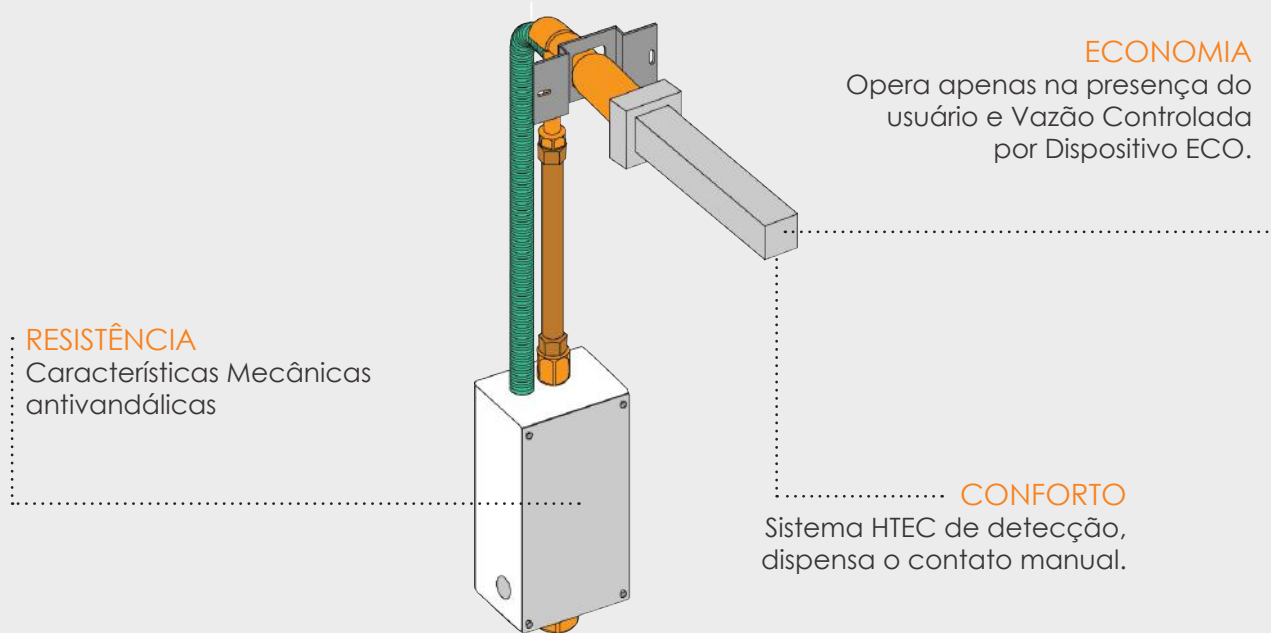

DRACO

TORNEIRA SENSOR  
PAREDE

QUADRAT

# Torneira Sensor Parede Quadrat

O design arrojado desta peça vem acompanhado de alta resistência, pois a Torneira Quadrat foi feita para durar e atender às necessidades de locais com médio e alto fluxo de pessoas. Acionada automaticamente através de sensor que detecta a presença do usuário, dispensa o contato manual e evita o desperdício de água.