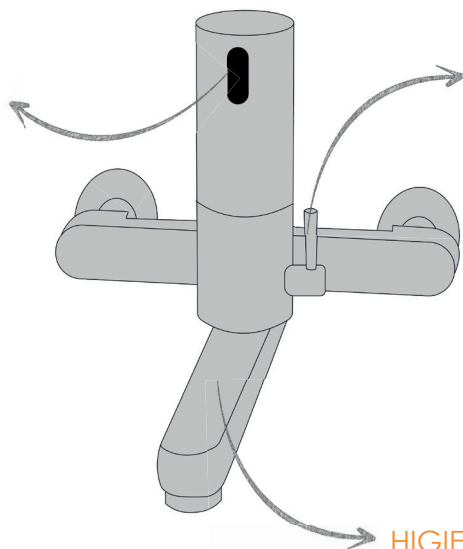

DRACO

TORNEIRA SENSOR  
PAREDE

ON / OFF

# Torneira Sensor Parede Clinical Mix ON/OFF

Lavatórios profissionais de clínicas médicas, odontológicas e laboratórios precisam de peças que proporcionem a completa higienização das mãos de forma prática e segura. Pensando nisso, a DRACO desenvolveu a Torneira Clinical Mix ON/OFF, que funciona de forma totalmente eletrônica. Através de seus sensores, sua abertura é realizada pela detecção da presença das mãos e seu fechamento pode ser automático pelo tempo programado ou por nova detecção das mãos. Outro diferencial do produto é o sistema de mistura de água quente e fria com regulagem.

**SENSOR ON / OFF**  
Acionamento ao aproximar as mãos e fechamento após nova aproximação das mãos ou por tempo programável.

**CONFORTO**  
Misturador para ajustar a temperatura da água.

**HIGIENE**  
Evita a contaminação cruzada.